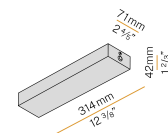

XM2033-T150W DIM

Stromversorgungs-kit mit weißer Baldachin und dimmbarem Treiber 150W DALI/Push DIM.