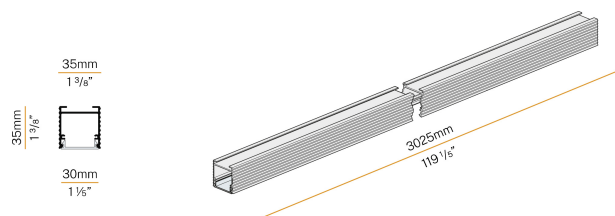

Technische Zeichnung