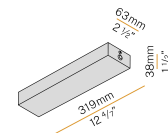

XM2033-T120W

Stromversorgungs-kit mit weißer Baldachin und 120W Treiber.