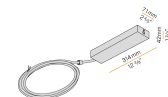

XM2033-ST120W

Stromversorgungs-kit mit weißer Baldachin, 120 W Treiber, 2,2m (86,6") langem Netzkabel.

XM2033-ST150W DIM

Stromversorgungs-kit mit weißer Baldachin, 150W dimmbarem Treiber DALI/Push DIM, 2,2m (86,6") langem Netzkabel.