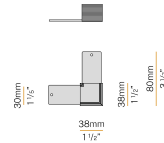

### Zubehör / Verbindung

XM2033-A

Paar selbstklebende Lichtabdeckungen für Verbindungen.

XM2033-U90 XP

Verbindungselement für zwei Reihen von modularen Profilen mit flachem 90°-Winkel, für die Hänge- oder Deckenmontage.