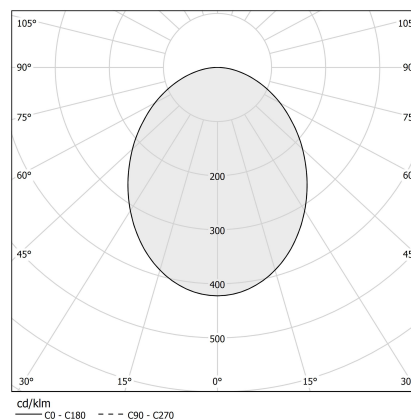

### Technisches Datenblatt

ARTIKELCODE	XP2033-300TRACK
LEISTUNGS-AUFNAHME DES SYSTEMS	max 24W/m
LICHTQUELLE	LED
LICHTVERTEILUNG	Streulichtstrahl
STROMVERSORGUNG	24V DC
TREIBER	externer Treiber nicht enthalten
GEWICHT	1,94 Kg
SCHUTZART	IP20
SCHLAGFESTIGKEIT IK	IK08
GLÜHDRAHTBESTÄNDIGKEIT	850°
VERPACKUNGSABMESSUNGEN	6,0 x 6,0 x 314,0 cm
L (mm)	3025
L (in)	119 1/5"

### Technische Zeichnung

### Lichtverteilungskurve