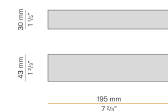

XM35/24 DIM

LED Treiber, 35W 24V DC, dimmbar DALI/Push DIM.