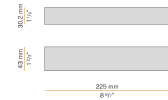

PANZERI

Brooklyn Out

Zubehör / Stromversorgung

XM60/24 DIM

LED Treiber, 60W 24V DC, dimmbar DALI/Push DIM.