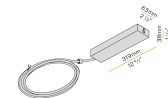

XM2033-ST120W

Stromversorgungs-kit mit weißer Baldachin, 120 W Treiber, 2,2m (86,6") langem Netzkabel.