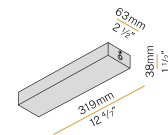

XM2033-T120W

Stromversorgungs-kit mit weißer Baldachin und 120W Treiber.