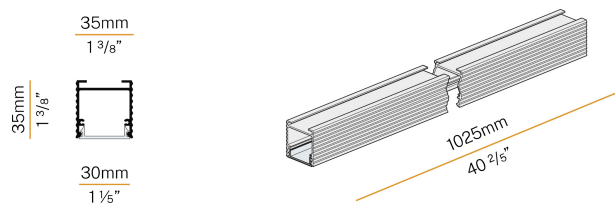

Technische Zeichnung