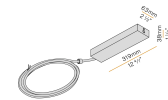

XM2033-ST120W

Stromversorgungs-kit mit weißer Baldachin, 120 W Treiber, 2,2m (86,6") langem Netzkabel.