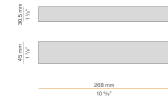

YDV.024.120.A01

LED Treiber, 120W 24V DC.