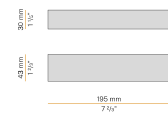

XM35/24 DIM

LED Treiber, 35W 24V DC, dimmbar DALI/Push DIM.