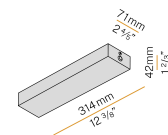

XM2033-T150W DIM

Stromversorgungs-kit mit weißer Baldachin und dimmbarem Treiber 150W DALI/Push DIM.