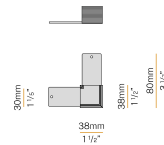

### Zubehör / Verbindung

XM2033-A

Paar selbstklebende Lichtabdeckungen für Verbindungen.

XM2033-U90 XP

Verbindungselement für zwei Reihen von modularen Profilen mit flachem 90°-Winkel, für die Hänge- oder Deckenmontage.