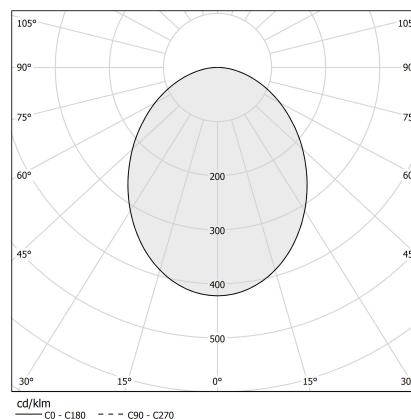

### Technisches Datenblatt

ARTIKELCODE	XP2033-100TRACK
LEISTUNGS-AUFNAHME DES SYSTEMS	max 24W/m
LICHTQUELLE	LED
LICHTVERTEILUNG	Streulichtstrahl
STROMVERSORGUNG	24V DC
TREIBER	externer Treiber nicht enthalten
GEWICHT	0,68 Kg
SCHUTZART	IP20
SCHLAGFESTIGKEIT IK	IK08
GLÜHDRAHTBESTÄNDIGKEIT	850°
VERPACKUNGSABMESSUNGEN	6,0 x 6,0 x 114,0 cm
L (mm)	1025
L (in)	40 2/5"

### Technische Zeichnung

### Lichtverteilungskurve