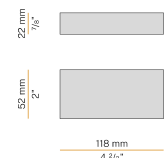

XM6-20 UNI

LED Treiber, 4x20W 250±700mA.