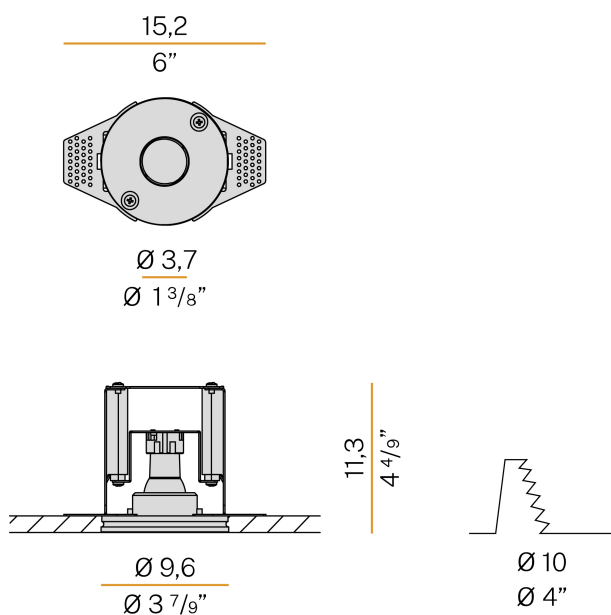

PANZERI

Click Clack

220-240V AC

XGR1212

 Gips

Technisches Datenblatt

ARTIKELCODE	XGR1212
LEISTUNGS-AUFNAHME DES SYSTEMS	max 6W
LICHTAUSBEUTE	42.67lm/W
LICHTQUELLE	LED retrofit
LICHTQUELLE GELIEFERT	nicht enthalten
KOMPATIBLE QUELLEN	LED retrofit bulb 4W GU10 Ø 35mm 3000K Ra80 330lm (no dimming)
STROMVERSORGUNG	220-240V AC
FREQUENZ	50/60Hz
NENNLICHTSTROM	330lm
NUTZLICHTSTROM	256lm
EFFIZIENZ	77.6%
GEWICHT	0,45 Kg
SCHUTZART	IP20
FARBTOLERANZ	SDCM -6
VERPACKUNGSABMESSUNGEN	13,0 x 24,0 x 12,0 cm

Deckeneinbauleuchte für Innenräume, mit direkter Abstrahlung. Verdeckte Gipsstruktur zum Einbau in Gipsplatten. Druckmechanismus zum Herausziehen der Leuchte. Befestigungswinkel für Gipsplatten aus mikroperforiertem Blech. Größe der Einbau-Bohrung: Ø 100mm (Ø 3,9")

Technische Zeichnung

Anwendung

PANZERI

Click Clack

Zubehör / Lichtquelle

XM5/GU10-35

LED-Leuchte MR11 Ø 35mm GU10 4W 110-240V AC 3000K Ra>80 330lm 38°, nicht dimmbar.