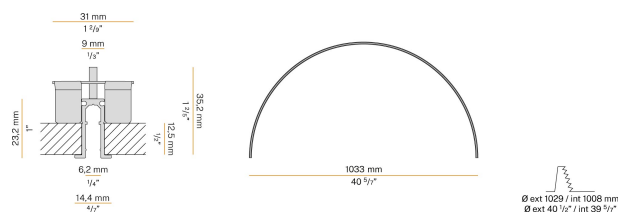

Kips Round

24V DC
XG27301.100.0099

● Weiss

Technisches Datenblatt

ARTIKELCODE	XG27301.100.0099
LEISTUNGS-AUFNAHME DES SYSTEMS	max 17W
LICHTQUELLE	LED
STROMVERSORGUNG	24V DC
TREIBER	externer Treiber nicht enthalten
GEWICHT	0,36 Kg
SCHUTZART	IP40 IP20
GLÜHDRAHTBESTÄNDIGKEIT	850°
VERPACKUNGSABMESSUNGEN	0,0 x 0,0 x 0,0 cm
GRAD	180°
Ø (mm)	1033
Ø (in)	40 5/7"
H (mm)	23,2
H (in)	1"
EMPFOHLENE HALTERUNG	3
LOCH (mm)	Ø ext. 1029 / int. 1008
LOCH (in)	Ø ext. 40 1/2" / int. 39 5/7"

Modulares Decken- oder Wandeinbauprofil für Innenräume, mit direkter Abstrahlung. Struktur zum Einbau in Gipsplatten, aus stranggepresstem, gebogenem Aluminium mit Pulverbeschichtung in Weiß RAL 9003. Lichtmodule und Treiber sind nicht im Lieferumfang enthalten. Befestigungs-, Verbindungs- und Verschlusszubehöre müssen separat bestellt werden. Größe der Einbau-Bohrung: Ø aussen 1029mm (40,5") / Ø innen 1008mm (39,7")

Technische Zeichnung

Anwendung

Lichtverteilungskurve

PANZERI

Kips Round

Zubehör / Lichtquelle

YLR101.011.0110

LED-Streifen, 1000mm (39,4") 10,6W/m 24V DC 3000K Ra>80 401lm/m, jede 50mm (2") teilbar.