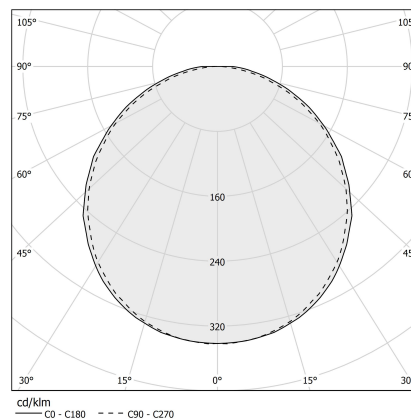

Kips Round

24V DC
XG27301.100.0099

● Weiss

Technisches Datenblatt

ARTIKELCODE	XG27301.100.0099
LEISTUNGS-AUFNAHME DES SYSTEMS	max 17W
LICHTQUELLE	LED
STROMVERSORGUNG	24V DC
TREIBER	externer Treiber nicht enthalten
GEWICHT	0,36 Kg
SCHUTZART	IP40 IP20
GLÜHDRAHTBESTÄNDIGKEIT	850°
VERPACKUNGSABMESSUNGEN	0,0 x 0,0 x 0,0 cm
GRAD	180°
Ø (mm)	1033
Ø (in)	40 5/7"
H (mm)	23,2
H (in)	1"
EMPFOHLENE HALTERUNG	3
LOCH (mm)	Ø ext. 1029 / int. 1008
LOCH (in)	Ø ext. 40 1/2" / int. 39 5/7"

Modulares Decken- oder Wandeinbauprofil für Innenräume, mit direkter Abstrahlung. Struktur zum Einbau in Gipsplatten, aus stranggepresstem, gebogenem Aluminium mit Pulverbeschichtung in Weiß RAL 9003. Lichtmodule und Treiber sind nicht im Lieferumfang enthalten. Befestigungs-, Verbindungs- und Verschlusszubehöre müssen separat bestellt werden. Größe der Einbau-Bohrung: Ø aussen 1029mm (40,5") / Ø innen 1008mm (39,7")

Technische Zeichnung

Anwendung

Lichtverteilungskurve

PANZERI

Kips Round

Zubehör / Lichtquelle

YLR101.011.0110

LED-Streifen, 1000mm (39,4") 10,6W/m 24V DC 3000K Ra>80 401lm/m, jede 50mm (2") teilbar.