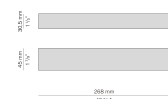

YDV.024.120.A01

LED Treiber, 120W 24V DC.