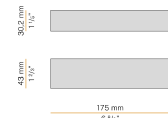

XM18/24 DIM

LED Treiber, 18W 24V DC, dimmbar DALI/Push DIM.