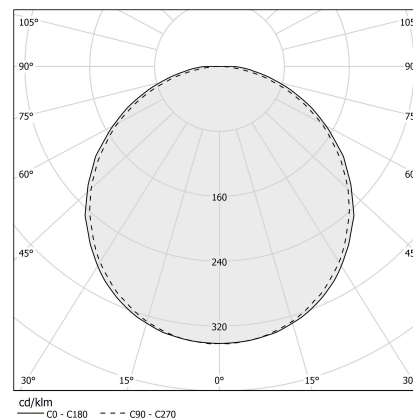

Kips Round

24V DC
XG27201.100.0099

● Weiss

Technisches Datenblatt

ARTIKELCODE	XG27201.100.0099
LEISTUNGS-AUFNAHME DES SYSTEMS	max 8,5W
LICHTQUELLE	LED
STROMVERSORGUNG	24V DC
TREIBER	externer Treiber nicht enthalten
GEWICHT	0,18 Kg
SCHUTZART	IP40 IP20
GLÜHDRAHTBESTÄNDIGKEIT	850°
VERPACKUNGSABMESSUNGEN	0,0 x 0,0 x 0,0 cm
GRAD	90°
Ø (mm)	1033
Ø (in)	40 5/7"
H (mm)	23,2
H (in)	1"
EMPFOHLENE HALTERUNG	2
LOCH (mm)	Ø ext. 1029 / int. 1008
LOCH (in)	Ø ext. 40 1/2" / int. 39 5/7"

Modulares Decken- oder Wandeinbauprofil für Innenräume, mit direkter Abstrahlung. Struktur zum Einbau in Gipsplatten, aus stranggepresstem, gebogenem Aluminium mit Pulverbeschichtung in Weiß RAL 9003. Lichtmodule und Treiber sind nicht im Lieferumfang enthalten. Befestigungs-, Verbindungs- und Verschlusszubehöre müssen separat bestellt werden. Größe der Einbau-Bohrung: Ø aussen 1029mm (40,5") / Ø innen 1008mm (39,7")

Technische Zeichnung

Anwendung

Lichtverteilungskurve

PANZERI

Kips Round

Zubehör / Lichtquelle

YLR101.011.0110

LED-Streifen, 1000mm (39,4") 10,6W/m 24V DC 3000K Ra>80 401lm/m, jede 50mm (2") teilbar.