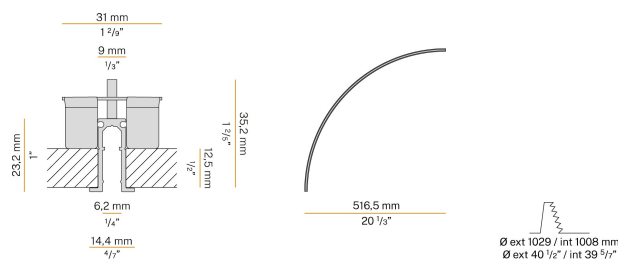

Kips Round

24V DC
XG27201.100.0099

● Weiss

Technisches Datenblatt

ARTIKELCODE	XG27201.100.0099
LEISTUNGS-AUFNAHME DES SYSTEMS	max 8,5W
LICHTQUELLE	LED
STROMVERSORGUNG	24V DC
TREIBER	externer Treiber nicht enthalten
GEWICHT	0,18 Kg
SCHUTZART	IP40 IP20
GLÜHDRAHTBESTÄNDIGKEIT	850°
VERPACKUNGSABMESSUNGEN	0,0 x 0,0 x 0,0 cm
GRAD	90°
Ø (mm)	1033
Ø (in)	40 5/7"
H (mm)	23,2
H (in)	1"
EMPFOHLENE HALTERUNG	2
LOCH (mm)	Ø ext. 1029 / int. 1008
LOCH (in)	Ø ext. 40 1/2" / int. 39 5/7"

Modulares Decken- oder Wandeinbauprofil für Innenräume, mit direkter Abstrahlung. Struktur zum Einbau in Gipsplatten, aus stranggepresstem, gebogenem Aluminium mit Pulverbeschichtung in Weiß RAL 9003. Lichtmodule und Treiber sind nicht im Lieferumfang enthalten. Befestigungs-, Verbindungs- und Verschlusszubehöre müssen separat bestellt werden. Größe der Einbau-Bohrung: Ø aussen 1029mm (40,5") / Ø innen 1008mm (39,7")

Technische Zeichnung

Anwendung

Lichtverteilungskurve

PANZERI

Kips Round

Zubehör / Lichtquelle

YLR101.011.0110

LED-Streifen, 1000mm (39,4") 10,6W/m 24V DC 3000K Ra>80 401lm/m, jede 50mm (2") teilbar.