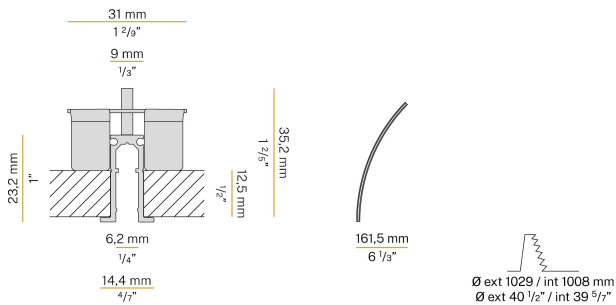

Kips Round

24V DC
XG27101.100.0099

● Weiss

Technisches Datenblatt

ARTIKELCODE	XG27101.100.0099
LEISTUNGS-AUFNAHME DES SYSTEMS	max 4,2W
LICHTQUELLE	LED
STROMVERSORGUNG	24V DC
TREIBER	externer Treiber nicht enthalten
GEWICHT	0,09 Kg
SCHUTZART	IP40 IP20
GLÜHDRAHTBESTÄNDIGKEIT	850°
VERPACKUNGSABMESSUNGEN	0,0 x 0,0 x 0,0 cm
GRAD	45°
Ø (mm)	1033
Ø (in)	40 5/7"
H (mm)	23,2
H (in)	1"
EMPFOHLENE HALTERUNG	2
LOCH (mm)	Ø ext. 1029 / int. 1008
LOCH (in)	Ø ext. 40 1/2" / int. 39 5/7"

Modulares Decken- oder Wandeinbauprofil für Innenräume, mit direkter Abstrahlung. Struktur zum Einbau in Gipsplatten, aus stranggepresstem, gebogenem Aluminium mit Pulverbeschichtung in Weiß RAL 9003. Lichtmodule und Treiber sind nicht im Lieferumfang enthalten. Befestigungs-, Verbindungs- und Verschlusszubehöre müssen separat bestellt werden. Größe der Einbau-Bohrung: Ø aussen 1029mm (40,5") / Ø innen 1008mm (39,7")

Technische Zeichnung

Anwendung

Lichtverteilungskurve

PANZERI

Kips Round

Zubehör / Lichtquelle

YLR101.011.0110

LED-Streifen, 1000mm (39,4") 10,6W/m 24V DC 3000K Ra>80 401lm/m, jede 50mm (2") teilbar.