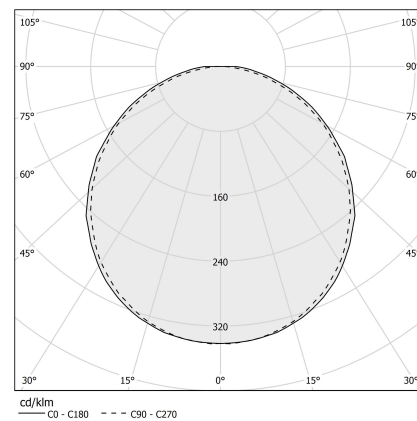

Kips Round

24V DC
XG27101.100.0099

● Weiss

Technisches Datenblatt

ARTIKELCODE	XG27101.100.0099
LEISTUNGS-AUFNAHME DES SYSTEMS	max 4,2W
LICHTQUELLE	LED
STROMVERSORGUNG	24V DC
TREIBER	externer Treiber nicht enthalten
GEWICHT	0,09 Kg
SCHUTZART	IP40 IP20
GLÜHDRAHTBESTÄNDIGKEIT	850°
VERPACKUNGSABMESSUNGEN	0,0 x 0,0 x 0,0 cm
GRAD	45°
Ø (mm)	1033
Ø (in)	40 5/7"
H (mm)	23,2
H (in)	1"
EMPFOHLENE HALTERUNG	2
LOCH (mm)	Ø ext. 1029 / int. 1008
LOCH (in)	Ø ext. 40 1/2" / int. 39 5/7"

Modulares Decken- oder Wandeinbauprofil für Innenräume, mit direkter Abstrahlung. Struktur zum Einbau in Gipsplatten, aus stranggepresstem, gebogenem Aluminium mit Pulverbeschichtung in Weiß RAL 9003. Lichtmodule und Treiber sind nicht im Lieferumfang enthalten. Befestigungs-, Verbindungs- und Verschlusszubehöre müssen separat bestellt werden. Größe der Einbau-Bohrung: Ø aussen 1029mm (40,5") / Ø innen 1008mm (39,7")

Technische Zeichnung

Anwendung

Lichtverteilungskurve

PANZERI

Kips Round

Zubehör / Lichtquelle

YLR101.011.0110

LED-Streifen, 1000mm (39,4") 10,6W/m 24V DC 3000K Ra>80 401lm/m, jede 50mm (2") teilbar.