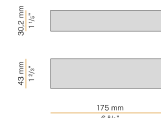

XM18/24 DIM

LED Treiber, 18W 24V DC, dimmbar DALI/Push DIM.