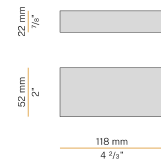

XM6-20 UNI

LED Treiber, 4x20W 250±700mA.