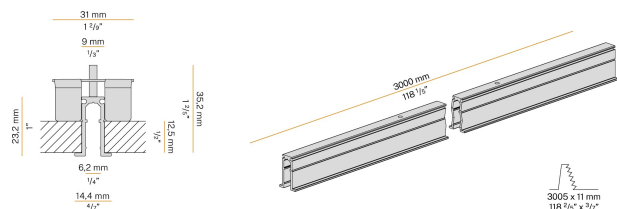

Kips

24V DC
XG27001.300.0099

● Weiss

Technisches Datenblatt

ARTIKELCODE	XG27001.300.0099
LEISTUNGS-AUFNAHME DES SYSTEMS	max 10,6W/m
LICHTQUELLE	LED
STROMVERSORGUNG	24V DC
TREIBER	externer Treiber nicht enthalten
GEWICHT	0,71 Kg
SCHUTZART	IP40 IP20
GLÜHDRAHTBESTÄNDIGKEIT	850°
VERPACKUNGSABMESSUNGEN	6,0 x 6,0 x 314,0 cm
L (mm)	3000
L (in)	118 1/5"
EMPFOHLENE HALTERUNG	4
LOCH (mm)	3005 x 11
LOCH (in)	118 2/5" x 3/7"

Modulares Decken- oder Wandeinbauprofil für Innenräume, mit direkter Abstrahlung. Struktur zum Einbau in Gipsplatten, aus stranggepresstem Aluminium mit Pulverbeschichtung in Weiß RAL 9003. Lichtmodule und Treiber sind nicht im Lieferumfang enthalten. Befestigungs-, Verbindungs- und Verschlusszubehöre müssen separat bestellt werden. Größe der Einbau-Bohrung: 3005x11mm (118,3x0,4")

Technische Zeichnung

Anwendung

Lichtverteilungskurve

PANZERI

Kips

Zubehör / Lichtquelle

YLR101.011.0110

LED-Streifen, 1000mm (39,4") 10,6W/m 24V DC 3000K Ra>80 401lm/m, jede 50mm (2") teilbar.