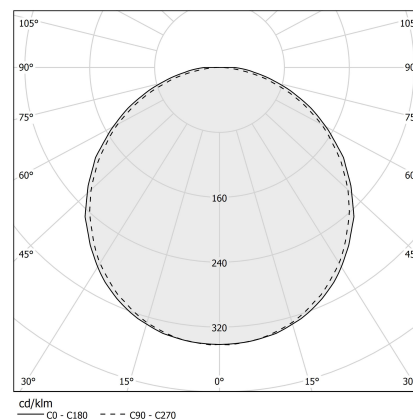

Kips

24V DC
XG27001.300.0099

● Weiss

Technisches Datenblatt

ARTIKELCODE	XG27001.300.0099
LEISTUNGS-AUFNAHME DES SYSTEMS	max 10,6W/m
LICHTQUELLE	LED
STROMVERSORGUNG	24V DC
TREIBER	externer Treiber nicht enthalten
GEWICHT	0,71 Kg
SCHUTZART	IP40 IP20
GLÜHDRAHTBESTÄNDIGKEIT	850°
VERPACKUNGSABMESSUNGEN	6,0 x 6,0 x 314,0 cm
L (mm)	3000
L (in)	118 1/5"
EMPFOHLENE HALTERUNG	4
LOCH (mm)	3005 x 11
LOCH (in)	118 2/5" x 3/7"

Modulares Decken- oder Wandeinbauprofil für Innenräume, mit direkter Abstrahlung. Struktur zum Einbau in Gipsplatten, aus stranggepresstem Aluminium mit Pulverbeschichtung in Weiß RAL 9003. Lichtmodule und Treiber sind nicht im Lieferumfang enthalten. Befestigungs-, Verbindungs- und Verschlusszubehöre müssen separat bestellt werden. Größe der Einbau-Bohrung: 3005x11mm (118,3x0,4")

Technische Zeichnung

Anwendung

Lichtverteilungskurve

PANZERI

Kips

Zubehör / Lichtquelle

YLR101.011.0110

LED-Streifen, 1000mm (39,4") 10,6W/m 24V DC 3000K Ra>80 401lm/m, jede 50mm (2") teilbar.