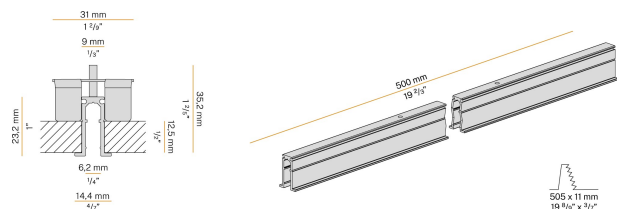

Kips

24V DC
XG27001.050.0099

● Weiss

Technisches Datenblatt

ARTIKELCODE	XG27001.050.0099
LEISTUNGS-AUFNAHME DES SYSTEMS	max 10,6W/m
LICHTQUELLE	LED
STROMVERSORGUNG	24V DC
TREIBER	externer Treiber nicht enthalten
GEWICHT	0,12 Kg
SCHUTZART	IP40 IP20
GLÜHDRAHTBESTÄNDIGKEIT	850°
VERPACKUNGSABMESSUNGEN	6,0 x 6,0 x 65,0 cm
L (mm)	500
L (in)	19 2/3"
EMPFOHLENE HALTERUNG	2
LOCH (mm)	505 x 11
LOCH (in)	19 8/9" x 3/7"

Modulares Decken- oder Wandeinbauprofil für Innenräume, mit direkter Abstrahlung. Struktur zum Einbau in Gipsplatten, aus stranggepresstem Aluminium mit Pulverbeschichtung in Weiß RAL 9003. Lichtmodule und Treiber sind nicht im Lieferumfang enthalten. Befestigungs-, Verbindungs- und Verschlusszubehöre müssen separat bestellt werden. Größe der Einbau-Bohrung: 505x11mm (19,9x0,4")

Technische Zeichnung

Anwendung

Lichtverteilungskurve

PANZERI

Kips

Zubehör / Lichtquelle

YLR101.011.0110

LED-Streifen, 1000mm (39,4") 10,6W/m 24V DC 3000K Ra>80 401lm/m, jede 50mm (2") teilbar.