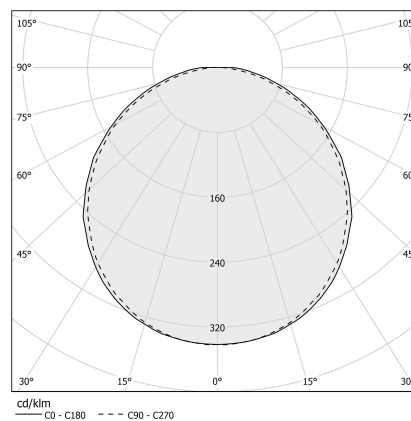

Kips

24V DC
XG27001.050.0099

● Weiss

Technisches Datenblatt

ARTIKELCODE	XG27001.050.0099
LEISTUNGS-AUFNAHME DES SYSTEMS	max 10,6W/m
LICHTQUELLE	LED
STROMVERSORGUNG	24V DC
TREIBER	externer Treiber nicht enthalten
GEWICHT	0,12 Kg
SCHUTZART	IP40 IP20
GLÜHDRAHTBESTÄNDIGKEIT	850°
VERPACKUNGSABMESSUNGEN	6,0 x 6,0 x 65,0 cm
L (mm)	500
L (in)	19 2/3"
EMPFOHLENE HALTERUNG	2
LOCH (mm)	505 x 11
LOCH (in)	19 8/9" x 3/7"

Modulares Decken- oder Wandeinbauprofil für Innenräume, mit direkter Abstrahlung. Struktur zum Einbau in Gipsplatten, aus stranggepresstem Aluminium mit Pulverbeschichtung in Weiß RAL 9003. Lichtmodule und Treiber sind nicht im Lieferumfang enthalten. Befestigungs-, Verbindungs- und Verschlusszubehöre müssen separat bestellt werden. Größe der Einbau-Bohrung: 505x11mm (19,9x0,4")

Technische Zeichnung

Anwendung

Lichtverteilungskurve

PANZERI

Kips

Zubehör / Lichtquelle

YLR101.011.0110

LED-Streifen, 1000mm (39,4") 10,6W/m 24V DC 3000K Ra>80 401lm/m, jede 50mm (2") teilbar.