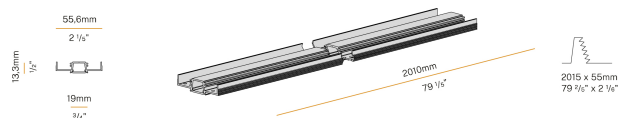

Technische Zeichnung