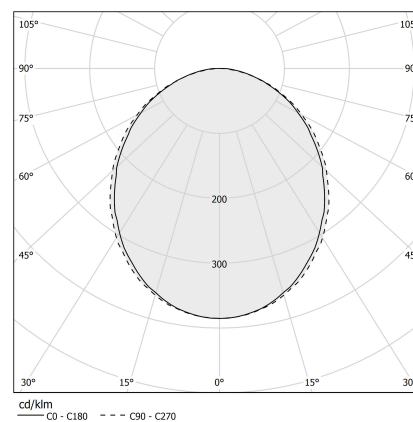

### Technisches Datenblatt

|                                |                                  |
|--------------------------------|----------------------------------|
| ARTIKELCODE                    | XG25101.200.0099                 |
| LEISTUNGS-AUFNAHME DES SYSTEMS | 17W/m                            |
| LICHTQUELLE                    | LED                              |
| LICHTVERTEILUNG                | Streulichtstrahl                 |
| STROMVERSORGUNG                | 24V DC                           |
| TREIBER                        | externer Treiber nicht enthalten |
| GEWICHT                        | 0,91 Kg                          |
| SCHUTZART                      | IP40 IP20                        |
| VERPACKUNGSABMESSUNGEN         | 6,0 x 6,0 x 214,0 cm             |
| L (mm)                         | 2010                             |
| L (in)                         | 79 1/5"                          |
| LOCH (mm)                      | 2015 x 55                        |
| LOCH (in)                      | 79 2/5" x 2 1/6"                 |

Modulares Decken- oder Wandeinbauprofil für Innenräume, mit direkter Abstrahlung. Verdeckte Struktur zum Einbau in Gipsplatten, aus stranggepresstem Aluminium mit Pulverbeschichtung in Weiß RAL 9003. Diffusor aus extrudiertem Polycarbonat mit Opal-Finish. Mit Einweg-Abdeckung zum Glätten, Ausfugungen und Streichen der Installationsfläche geliefert. Lichtmodule und Treiber sind nicht im Lieferumfang enthalten. Verbindungs- und Verschlusszubehöre müssen separat bestellt werden. Größe der Einbau-Bohrung: 2015x55mm (79,3x2,2")

### Technische Zeichnung

### Lichtverteilungskurve