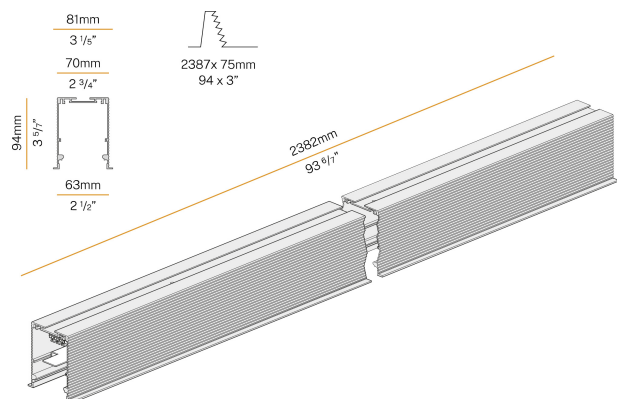

## Nolita Trim

220-240V AC

XG23901.240.0099

● Weiss

### Technisches Datenblatt

ARTIKELCODE	XG23901.240.0099
LEISTUNGS-AUFNAHME DES SYSTEMS	max 38W/m
LICHTQUELLE	LED
LICHTVERTEILUNG	Streulichtstrahl
STROMVERSORGUNG	220-240V AC
FREQUENZ	50/60Hz
TREIBER	integriert nicht enthalten
GEWICHT	5,12 Kg
SCHUTZART	IP40 IP20
SCHLAGFESTIGKEIT IK	IK08
GLÜHDRAHTBESTÄNDIGKEIT	850°
VERPACKUNGSABMESSUNGEN	13,0 x 13,0 x 246,0 cm
L (mm)	2382
L (in)	93 6/7"
EMPFOHLENE HALTERUNG	2
LOCH (mm)	2387 x 75
LOCH (in)	94" x 3"

### Technische Zeichnung

Modulares Decken- oder Wandeinbauprofil für Innenräume, mit direkter Abstrahlung. Struktur zum Einbau in Gipsplatten, aus stranggepresstem Aluminium mit Pulverbeschichtung in Weiß RAL 9003. Federn aus Edelstahl zur Befestigung des Reflektors. Reflektor aus Aluminium mit Polyacrylfarbe in Weiß RAL 9003. Lichtmodule und Treiber sind nicht im Lieferumfang enthalten. Diffusor aus extrudiertem Polycarbonat mit Opal- oder mikroprismatischer Ausführung, muss separat bestellt werden. Befestigungs-, Verbindungs- und Verschlusszubehöre müssen separat bestellt werden. Größe der Einbau-Bohrung: 2387x75mm (94x3")