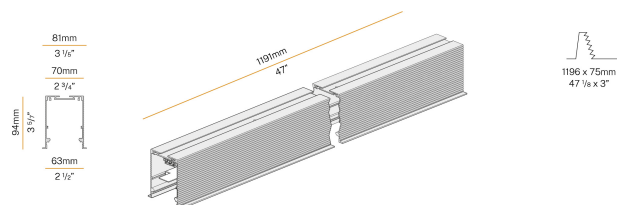

Nolita Trim

220-240V AC dimmbar (DALI/Push DIM)

XG23901.120.0402

● Weiss

Technisches Datenblatt

ARTIKELCODE	XG23901.120.0402
LEISTUNGS-AUFNAHME DES SYSTEMS	46W
LICHTAUSBEUTE	56.35lm/W
LICHTQUELLE	LED
LICHTFARBTEMPERATUR	3000K Ra>90
LICHTVERTEILUNG	Streulichtstrahl
STROMVERSORGUNG	220-240V AC
FREQUENZ	50/60Hz
ELEKTRIFIZIERUNG	dimmbar (DALI/Push DIM)
TREIBER	integriert
NENNLICHTSTROM	5216lm
NUTZLICHTSTROM	2592lm
EFFIZIENZ	49.7%
GEWICHT	2,80 Kg
SCHUTZART	IP40 IP20
SCHLAGFESTIGKEIT IK	IK08
GLÜHDRAHTBESTÄNDIGKEIT	850°
VERPACKUNGSABMESSUNGEN	15,0 x 142,0 x 15,0 cm
L (mm)	1191
L (in)	47"
EMPFOHLENE HALTERUNG	2
LOCH (mm)	1196 x 75
LOCH (in)	47 1/8" x 3"

Technische Zeichnung