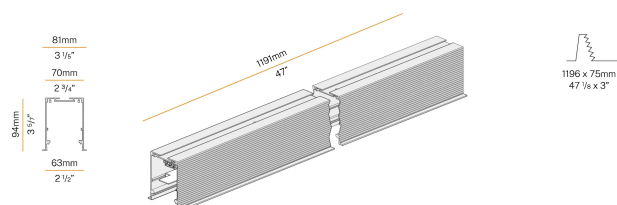

### Technisches Datenblatt

ARTIKELCODE	XG23901.120.0401
LEISTUNGS-AUFNAHME DES SYSTEMS	46W
LICHTAUSBEUTE	56.35lm/W
LICHTQUELLE	LED
LICHTFARBTEMPERATUR	3000K Ra>90
LICHTVERTEILUNG	Streulichtstrahl
STROMVERSORGUNG	220-240V AC
FREQUENZ	50/60Hz
ELEKTRIFIZIERUNG	ON-OFF
TREIBER	integriert
NENNLICHTSTROM	5216lm
NUTZLICHTSTROM	2592lm
EFFIZIENZ	49.7%
GEWICHT	2,80 Kg
SCHUTZART	IP40 IP20
SCHLAGFESTIGKEIT IK	IK08
GLÜHDRAHTBESTÄNDIGKEIT	850°
VERPACKUNGSABMESSUNGEN	15,0 x 142,0 x 15,0 cm
L (mm)	1191
L (in)	47"
EMPFOHLENE HALTERUNG	2
LOCH (mm)	1196 x 75
LOCH (in)	47 1/8" x 3"

### Technische Zeichnung

Modulares Decken- oder Wandeinbauprofil für Innenräume, mit direkter Abstrahlung. Struktur zum Einbau in Gipsplatten, aus stranggepresstem Aluminium mit Pulverbeschichtung in Weiß RAL 9003. Federn aus Edelstahl zur Befestigung des Reflektors. Reflektor aus Aluminium mit Polyacrylfarbe in Weiß RAL 9003. Mit Lichtmodulen und Treiber geliefert. Diffusor aus extrudiertem Polycarbonat mit Opal- oder mikroprismatischer Ausführung, muss separat bestellt werden. Befestigungs-, Verbindungs- und Verschlusszubehöre müssen separat bestellt werden. Größe der Einbau-Bohrung: 1196x75mm (47,1x3")