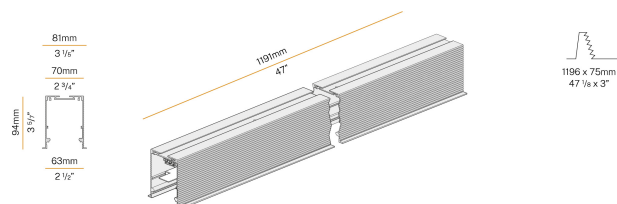

### Technisches Datenblatt

ARTIKELCODE	XG23901.120.0099
LEISTUNGS-AUFNAHME DES SYSTEMS	max 38W/m
LICHTQUELLE	LED
LICHTVERTEILUNG	Streulichtstrahl
STROMVERSORGUNG	220-240V AC
FREQUENZ	50/60Hz
TREIBER	integriert nicht enthalten
GEWICHT	2,39 Kg
SCHUTZART	IP40 IP20
SCHLAGFESTIGKEIT IK	IK08
GLÜHDRAHTBESTÄNDIGKEIT	850°
VERPACKUNGSABMESSUNGEN	15,0 x 142,0 x 15,0 cm
L (mm)	1191
L (in)	47"
EMPFOHLENE HALTERUNG	2
LOCH (mm)	1196 x 75
LOCH (in)	47 1/8" x 3"

### Technische Zeichnung

Modulares Decken- oder Wandeinbauprofil für Innenräume, mit direkter Abstrahlung. Struktur zum Einbau in Gipsplatten, aus stranggepresstem Aluminium mit Pulverbeschichtung in Weiß RAL 9003. Federn aus Edelstahl zur Befestigung des Reflektors. Reflektor aus Aluminium mit Polyacrylfarbe in Weiß RAL 9003. Lichtmodule und Treiber sind nicht im Lieferumfang enthalten. Diffusor aus extrudiertem Polycarbonat mit Opal- oder mikroprismatischer Ausführung, muss separat bestellt werden. Befestigungs-, Verbindungs- und Verschlusszubehöre müssen separat bestellt werden. Größe der Einbau-Bohrung: 1196x75mm (47,1x3")