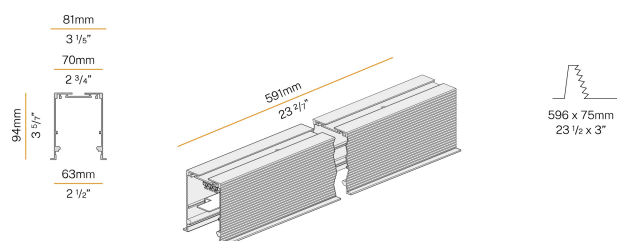

Technische Zeichnung