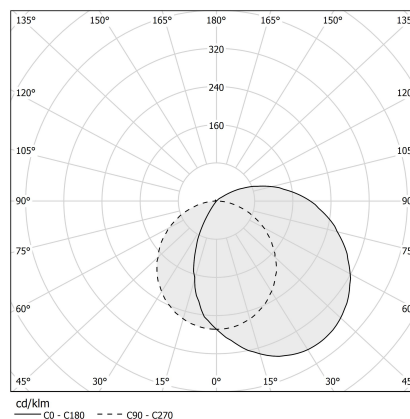

PANZERI

Corner

24V DC
XG2045-300TRACK

● Weiss

Technisches Datenblatt

ARTIKELCODE	XG2045-300TRACK
LEISTUNGS-AUFNAHME DES SYSTEMS	max 24W/m
LICHTQUELLE	LED
LICHTVERTEILUNG	Streulichtstrahl
STROMVERSORGUNG	24V DC
TREIBER	externer Treiber nicht enthalten
UGR	UGR < 19
GEWICHT	2,05 Kg
SCHUTZART	IP40 IP20
VERPACKUNGSABMESSUNGEN	8,0 x 8,0 x 314,0 cm
L (mm)	3010
L (in)	118 3/5"

Technische Zeichnung

Anwendung

Lichtverteilungskurve

PANZERI

Corner

Zubehör / Lichtquelle

XM006.012.0410

LED-Modul, 125mm (5") 16 LED 2,2W 24V DC 3000K Ra>90 285lm.