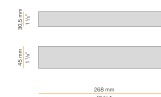

YDV.024.120.A01

LED Treiber, 120W 24V DC.