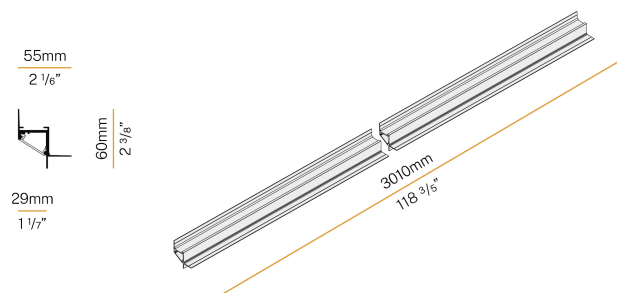

Technische Zeichnung