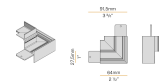

XM2045-ANG 4

Verbindungselement für zwei Reihen von modularen Profilen mit senkrechtem 90°-Aussenwinkel, für die Umfangmontage.

XM2045-U

Lineare Verbindung.

XM2045-U90 1

Verbindungselement für zwei Reihen von modularen Profilen mit flachem 90°-Innenwinkel, für die Umfangmontage.

XM2045-U90 2

Verbindungselement für zwei Reihen von modularen Profilen mit flachem 90°-Aussenwinkel, für die Umfangmontage.

PANZERI

Corner

Zubehör / Verschluss

XM2045-T

Paar Endkappen mit Schrauben.