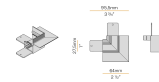

XM2045-ANG 4

Verbindungselement für zwei Reihen von modularen Profilen mit senkrechtem 90°-Aussenwinkel, für die Umfangmontage.

XM2045-U

Lineare Verbindung.

XM2045-U90 1

Verbindungselement für zwei Reihen von modularen Profilen mit flachem 90°-Innenwinkel, für die Umfangmontage.

XM2045-U90 2

Verbindungselement für zwei Reihen von modularen Profilen mit flachem 90°-Aussenwinkel, für die Umfangmontage.

PANZERI

Corner

Zubehör / Verschluss

XM2045-T

Paar Endkappen mit Schrauben.