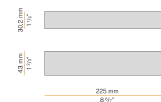

XM60/24 DIM

LED Treiber, 60W 24V DC, dimmbar DALI/Push DIM.