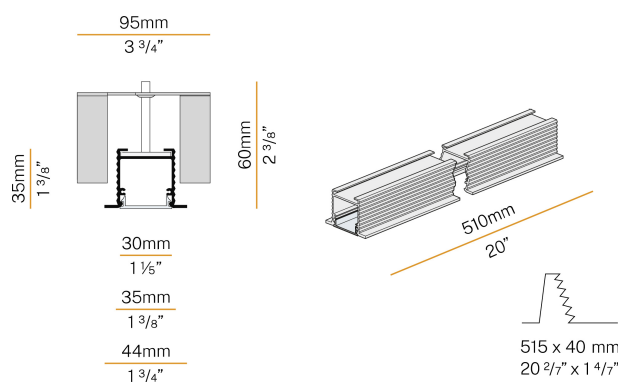

PANZERI

Brooklyn Trim

24V DC

XG2034-50TRACK PR

 Weiss/Schirm Prismatisch

DIRECT
LIGHT

Technisches Datenblatt

ARTIKELCODE	XG2034-50TRACK PR
LEISTUNGS-AUFNAHME DES SYSTEMS	max 24W/m
LICHTQUELLE	LED
LICHTVERTEILUNG	Anti-Blend
ABSTRAHLWINKEL	51° / 82°
STROMVERSORGUNG	24V DC
TREIBER	externer Treiber nicht enthalten
UGR	UGR < 19
GEWICHT	0,32 Kg
SCHUTZART	IP40 IP20
SCHLAGFESTIGKEIT IK	IK08
GLÜHDRAHTBESTÄNDIGKEIT	850°
VERPACKUNGSABMESSUNGEN	6,0 x 6,0 x 65,0 cm
L (mm)	510
L (in)	20"
EMPFOHLENE HALTERUNG	2
LOCH (mm)	515 x 40
LOCH (in)	20 2/7" x 1 3/8"

Modulares Decken- oder Wandeinbauprofil für Innenräume, mit direkter Abstrahlung. Struktur zum Einbau in Gipsplatten, aus stranggepresstem Aluminium mit Pulverbeschichtung in Weiß RAL 9003. Diffusor aus mikroprismatischem, extrudiertem Polycarbonat. Lichtmodule und Treiber sind nicht im Lieferumfang enthalten. Befestigungs-, Verbindungs- und Verschlusszubehöre müssen separat bestellt werden. Größe der Einbau-Bohrung: 515x40mm (20,3x1,6")

Technische Zeichnung

Anwendung

Lichtverteilungskurve