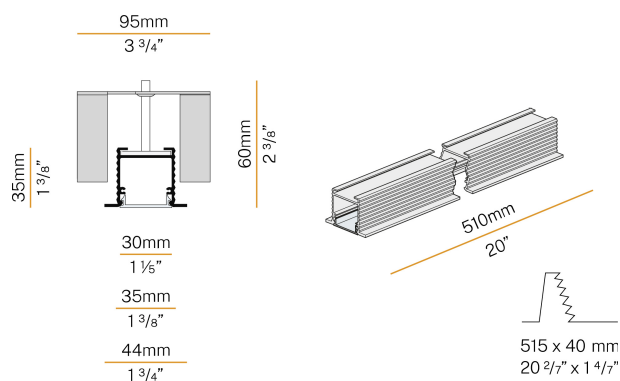

Technische Zeichnung