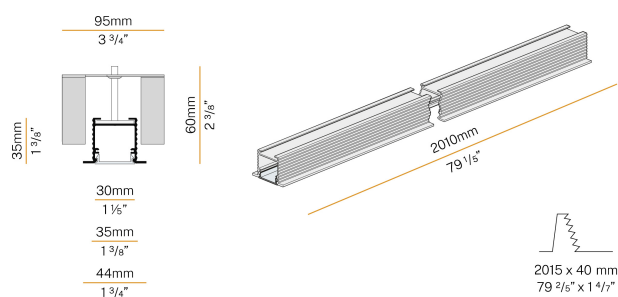

PANZERI

Brooklyn Trim

24V DC

XG2034-200TRACK PR

 Weiss/Schirm Prismatisch

Technisches Datenblatt

ARTIKELCODE	XG2034-200TRACK PR
LEISTUNGS-AUFNAHME DES SYSTEMS	max 24W/m
LICHTQUELLE	LED
LICHTVERTEILUNG	Anti-Blend
ABSTRAHLWINKEL	51° / 82°
STROMVERSORGUNG	24V DC
TREIBER	externer Treiber nicht enthalten
UGR	UGR < 19
GEWICHT	1,25 Kg
SCHUTZART	IP40 IP20
SCHLAGFESTIGKEIT IK	IK08
GLÜHDRAHTBESTÄNDIGKEIT	850°
VERPACKUNGSABMESSUNGEN	6,0 x 6,0 x 214,0 cm
L (mm)	2010
L (in)	79 1/5"
EMPFOHLENE HALTERUNG	3
LOCH (mm)	2015 x 40
LOCH (in)	79 2/5" x 1 3/8"

Modulares Decken- oder Wandeinbauprofil für Innenräume, mit direkter Abstrahlung. Struktur zum Einbau in Gipsplatten, aus stranggepresstem Aluminium mit Pulverbeschichtung in Weiß RAL 9003. Diffusor aus mikroprismatischem, extrudiertem Polycarbonat. Lichtmodule und Treiber sind nicht im Lieferumfang enthalten. Befestigungs-, Verbindungs- und Verschlusszubehöre müssen separat bestellt werden. Größe der Einbau-Bohrung: 2015x40mm (79,3x1,6")

Technische Zeichnung

Anwendung

Lichtverteilungskurve