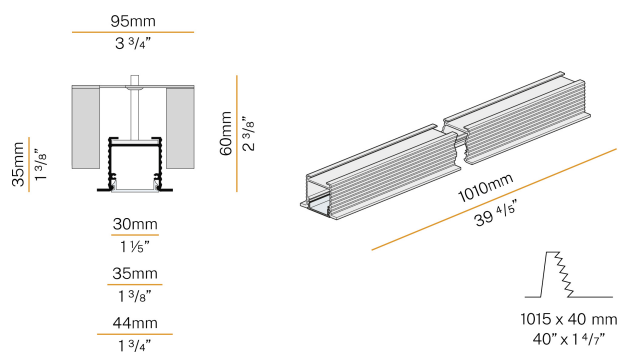

PANZERI

Brooklyn Trim

24V DC
XG2034-100TRACK

Weiss/Schirm Opal

Technisches Datenblatt

ARTIKELCODE	XG2034-100TRACK
LEISTUNGS-AUFNAHME DES SYSTEMS	max 24W/m
LICHTQUELLE	LED
LICHTVERTEILUNG	Streulichtstrahl
STROMVERSORGUNG	24V DC
TREIBER	externer Treiber nicht enthalten
GEWICHT	0,67 Kg
SCHUTZART	IP40 IP20
SCHLAGFESTIGKEIT IK	IK08
GLÜHDRAHTBESTÄNDIGKEIT	850°
VERPACKUNGSABMESSUNGEN	6,0 x 6,0 x 114,0 cm
L (mm)	1010
L (in)	39 4/5"
EMPFOHLENE HALTERUNG	2
LOCH (mm)	1015 x 40
LOCH (in)	40" x 1 3/8"

Modulares Decken- oder Wandeinbauprofil für Innenräume, mit direkter Abstrahlung. Struktur zum Einbau in Gipsplatten, aus stranggepresstem Aluminium mit Pulverbeschichtung in Weiß RAL 9003. Diffusor aus extrudiertem Polycarbonat mit Opal-Finish. Lichtmodule und Treiber sind nicht im Lieferumfang enthalten. Befestigungs-, Verbindungs- und Verschlusszubehöre müssen separat bestellt werden. Größe der Einbau-Bohrung: 1015x40mm (40x1,6")

Technische Zeichnung

Anwendung

Lichtverteilungskurve