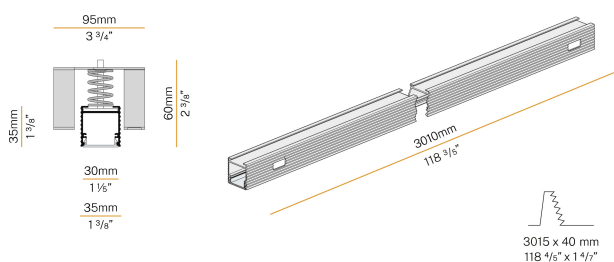

Technische Zeichnung