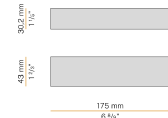

XM18/24 DIM

LED Treiber, 18W 24V DC, dimmbar DALI/Push DIM.