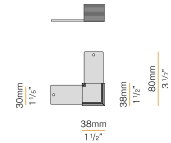

XM2033/34-L

Paar Befestigungsplatten für den Einbau im Mauerwerk.

XM2033/34/38/39P

Aufhängeplatte.

PANZERI

Brooklyn

Zubehör / Verbindung

XM2033-U45

Verbindung für zwei Profile mit 45°-Schnitt, für verdeckte Einbaumontage.

XM2033-U90

Verbindungselement für zwei Reihen von modularen Profilen mit flachem 90° Stoßwinkel, für verdeckte Einbaumontage.

XM2033-UT

"T"-Verbindung für drei Profile, für die verdeckte Einbaumontage.

XM2033-X

"X"-Verbindung für vier Profile für die verdeckte Einbaumontage.

XM2033/34-ANG

Senkrechte Verbindung für zwei Profile mit 45°-Schnitt.