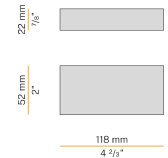

XM6-20 UNI

LED Treiber, 4x20W 250±700mA.