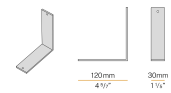

"T"-Verbindung für drei Profile, für die verdeckte Einbaumontage.

XM2033-X

"X"-Verbindung für vier Profile für die verdeckte Einbaumontage.

XM2033/34-ANG

Senkrechte Verbindung für zwei Profile mit 45°-Schnitt.

XM2033/34-U

Lineare Verbindung.

PANZERI

Brooklyn

Zubehör / Verschluss

XM2033-T

Paar Endkappen mit Schrauben für verdeckte, eingebaute Profile.