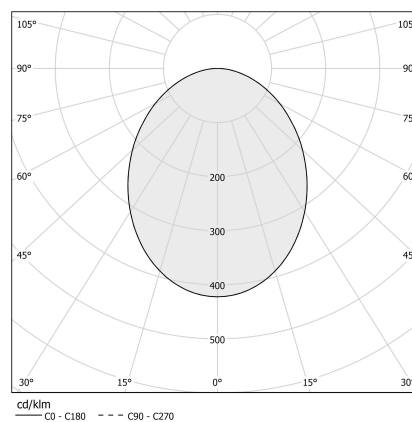

Brooklyn

24V DC
XG2033-300TRACK

 Weiss/Schirm Opal

Technisches Datenblatt

ARTIKELCODE	XG2033-300TRACK
LEISTUNGS-AUFNAHME DES SYSTEMS	max 24W/m
LICHTQUELLE	LED
LICHTVERTEILUNG	Streulichtstrahl
STROMVERSORGUNG	24V DC
TREIBER	externer Treiber nicht enthalten
GEWICHT	2,21 Kg
SCHUTZART	IP40 IP20
SCHLAGFESTIGKEIT IK	IK08
GLÜHDRAHTBESTÄNDIGKEIT	850°
VERPACKUNGSABMESSUNGEN	6,0 x 6,0 x 314,0 cm
L (mm)	3010
L (in)	118 3/5"
EMPFOHLENE HALTERUNG	4
LOCH (mm)	3015 x 40
LOCH (in)	118 4/5" x 1 3/8"

Modulares Decken- oder Wandeinbauprofil für Innenräume, mit direkter Abstrahlung. Verdeckte Struktur zum Einbau in Gipsplatten, aus stranggepresstem Aluminium mit Pulverbeschichtung in Weiß RAL 9003. Diffusor aus extrudiertem Polycarbonat mit Opal-Finish. Mit Einweg-Abdeckung zum Glätten, Ausfugungen und Streichen der Installationsfläche geliefert. Lichtmodule und Treiber sind nicht im Lieferumfang enthalten. Befestigungs-, Verbindungs- und Verschlusszubehöre müssen separat bestellt werden. Größe der Einbau-Bohrung: 3015x40mm (118,7x1,6")

Technische Zeichnung

Anwendung

Lichtverteilungskurve

PANZERI

Brooklyn

Zubehör / Lichtquelle

XM006.012.0410

LED-Modul, 125mm (5") 16 LED 2,2W 24V DC 3000K Ra>90 285lm.