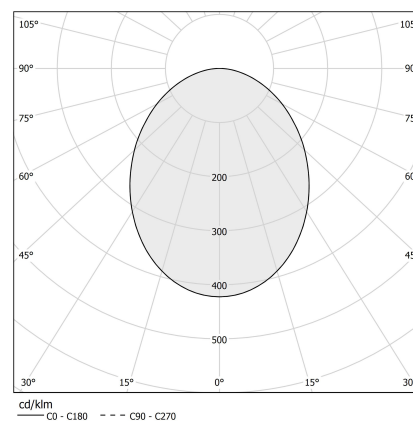

Brooklyn

24V DC
XG2033-100TRACK

 Weiss/Schirm Opal

Technisches Datenblatt

ARTIKELCODE	XG2033-100TRACK
LEISTUNGS-AUFNAHME DES SYSTEMS	max 24W/m
LICHTQUELLE	LED
LICHTVERTEILUNG	Streulichtstrahl
STROMVERSORGUNG	24V DC
TREIBER	externer Treiber nicht enthalten
GEWICHT	0,83 Kg
SCHUTZART	IP40 IP20
SCHLAGFESTIGKEIT IK	IK08
GLÜHDRAHTBESTÄNDIGKEIT	850°
VERPACKUNGSABMESSUNGEN	6,0 x 6,0 x 114,0 cm
L (mm)	1010
L (in)	39 4/5"
EMPFOHLENE HALTERUNG	2
LOCH (mm)	1015 x 40
LOCH (in)	40" x 1 3/8"

Modulares Decken- oder Wandeinbauprofil für Innenräume, mit direkter Abstrahlung. Verdeckte Struktur zum Einbau in Gipsplatten, aus stranggepresstem Aluminium mit Pulverbeschichtung in Weiß RAL 9003. Diffusor aus extrudiertem Polycarbonat mit Opal-Finish. Mit Einweg-Abdeckung zum Glätten, Ausfugungen und Streichen der Installationsfläche geliefert. Lichtmodule und Treiber sind nicht im Lieferumfang enthalten. Befestigungs-, Verbindungs- und Verschlusszubehöre müssen separat bestellt werden. Größe der Einbau-Bohrung: 1015x40mm (40x1,6")

Technische Zeichnung

Anwendung

Lichtverteilungskurve

PANZERI

Brooklyn

Zubehör / Lichtquelle

XM006.012.0410 LED-Modul, 125mm (5") 16 LED 2,2W 24V DC 3000K Ra>90 285lm.

XM006.050.0410 LED-Modul, 500mm (19,7") 64 LED 8,6W 24V DC 3000K Ra>90 1140lm.

YLR001.022.0110 LED-Streifen, 5000mm (196,9") 160 LED/m 21,6W/m 24V DC 3000K Ra>80 3020lm/m, jede 50mm (2") teilbar.

YLR002.017.0410 LED-Streifen, 5000mm (196,9") 168 LED/m 17,3W/m 24V DC 3000K Ra>90 1810lm/m, alle 42mm (1,7") sektionierbar.