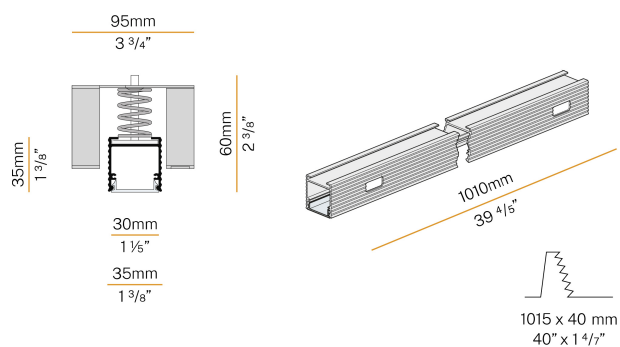

Technische Zeichnung