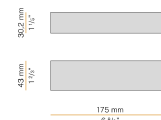

XM18/24 DIM

LED Treiber, 18W 24V DC, dimmbar DALI/Push DIM.