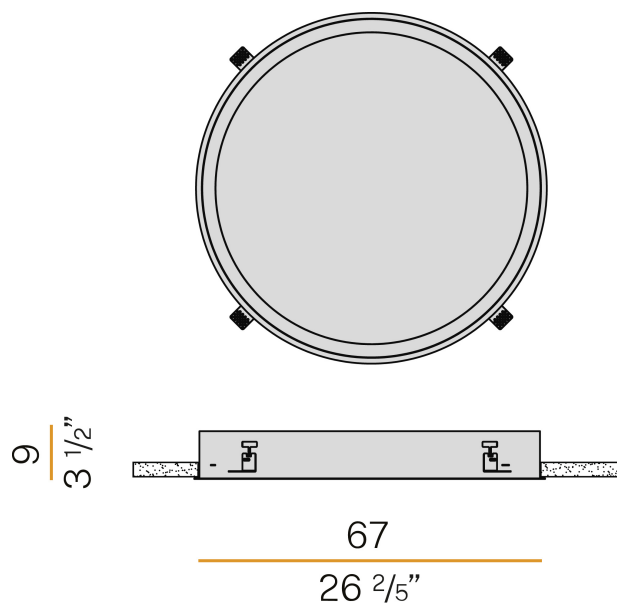

PANZERI

Planet Ring

220-240V AC Notbeleuchtung

X08301.070.0407

● Weiss

Technisches Datenblatt

ARTIKELCODE	X08301.070.0407
LEISTUNGS-AUFNAHME DES SYSTEMS	71W
LICHTAUSBEUTE	82.59lm/W
LICHTQUELLE	LED
LEBENSDAUER DER LICHTQUELLE	L80 (B20) 80.000h
LICHTFARBTEMPERATUR	3000K Ra>90
LICHTVERTEILUNG	Streulichtstrahl
STROMVERSORGUNG	220-240V AC
FREQUENZ	50/60Hz
ELEKTRIFIZIERUNG	Notbeleuchtung
TREIBER	integriert
NENNLICHTSTROM	8857lm
NUTZLICHTSTROM	5864lm
EFFIZIENZ	66.2%
LAUFZEIT IM NOTBETRIEB	1h
GEWICHT	8,83 Kg
SCHUTZART	IP40 IP20
FARBTOLERANZ	SDCM 3
GLÜHDRAHTBESTÄNDIGKEIT	850°
VERPACKUNGSABMESSUNGEN	68,0 x 68,0 x 18,0 cm

Technische Zeichnung

Lichtverteilungskurve

Deckeneinbauleuchte in Innenräume für den Innenbereich, mit direkter Abstrahlung. Struktur für die Montage in Abhangdecken, aus gebleiztem Blech mit Polyacrylfarbe in Weiß.
Aluminium-Ableitplatten.
Verschlussrahmen aus gebleiztem Blech mit Polyacrylfarbe.
Diffusor aus geformtem Polycarbonat mit Opal-Finish.
Deckenbefestigungswinkel aus verzinktem Blech.
Einbau-Bohrung: Ø 655mm (Ø 25,8")