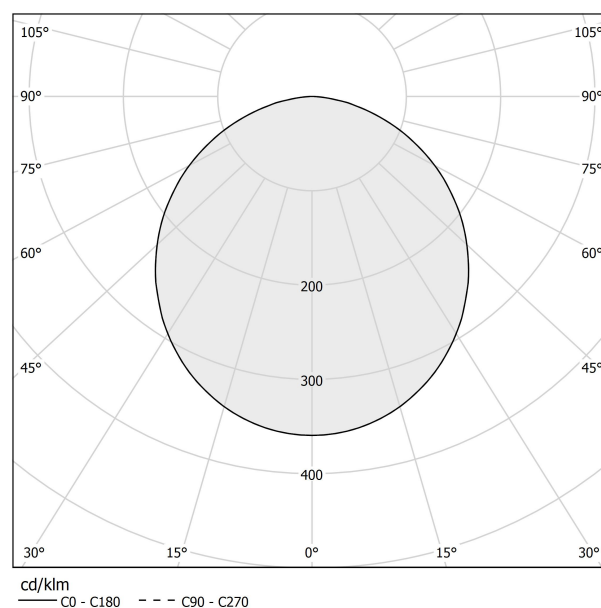

PANZERI

Planet Ring

220-240V AC Notbeleuchtung

X08301.070.0407

● Weiss

Technisches Datenblatt

ARTIKELCODE	X08301.070.0407
LEISTUNGS-AUFNAHME DES SYSTEMS	71W
LICHTAUSBEUTE	82.59lm/W
LICHTQUELLE	LED
LEBENSDAUER DER LICHTQUELLE	L80 (B20) 80.000h
LICHTFARBTEMPERATUR	3000K Ra>90
LICHTVERTEILUNG	Streulichtstrahl
STROMVERSORGUNG	220-240V AC
FREQUENZ	50/60Hz
ELEKTRIFIZIERUNG	Notbeleuchtung
TREIBER	integriert
NENNLICHTSTROM	8857lm
NUTZLICHTSTROM	5864lm
EFFIZIENZ	66.2%
LAUFZEIT IM NOTBETRIEB	1h
GEWICHT	8,83 Kg
SCHUTZART	IP40 IP20
FARBTOLERANZ	SDCM 3
GLÜHDRAHTBESTÄNDIGKEIT	850°
VERPACKUNGSABMESSUNGEN	68,0 x 68,0 x 18,0 cm

Technische Zeichnung

Lichtverteilungskurve

Deckeneinbauleuchte in Innenräume für den Innenbereich, mit direkter Abstrahlung. Struktur für die Montage in Abhangdecken, aus gebleiztem Blech mit Polyacrylfarbe in Weiß.
Aluminium-Ableitplatten.
Verschlussrahmen aus gebleiztem Blech mit Polyacrylfarbe.
Diffusor aus geformtem Polycarbonat mit Opal-Finish.
Deckenbefestigungswinkel aus verzinktem Blech.
Einbau-Bohrung: Ø 655mm (Ø 25,8")