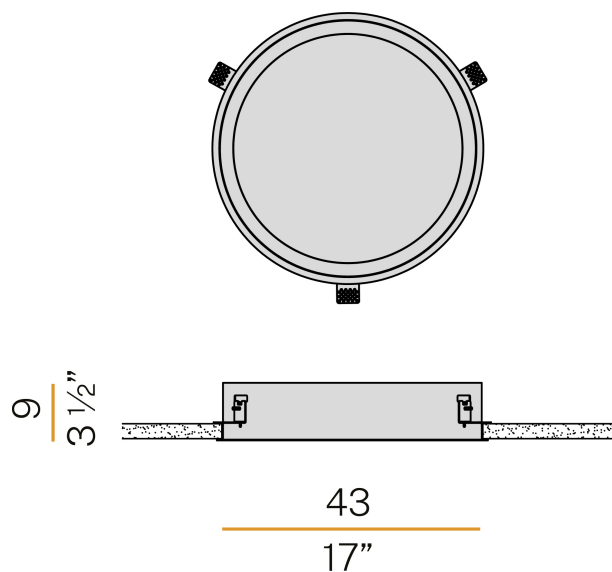

PANZERI

Planet Ring

220-240V AC Notbeleuchtung

X08301.040.0407

● Weiss

Technisches Datenblatt

ARTIKELCODE	X08301.040.0407
LEISTUNGS-AUFNAHME DES SYSTEMS	28W
LICHTAUSBEUTE	78.54lm/W
LICHTQUELLE	LED
LEBENSDAUER DER LICHTQUELLE	L80 (B20) 80.000h
LICHTFARBTEMPERATUR	3000K Ra>90
LICHTVERTEILUNG	Streulichtstrahl
STROMVERSORGUNG	220-240V AC
FREQUENZ	50/60Hz
ELEKTRIFIZIERUNG	Notbeleuchtung
TREIBER	integriert
NENNLICHTSTROM	332lm
NUTZLICHTSTROM	2199lm
EFFIZIENZ	66.2%
LAUFZEIT IM NOTBETRIEB	1h
GEWICHT	4,12 Kg
SCHUTZART	IP40 IP20
FARBTOLERANZ	SDCM 3
GLÜHDRAHTBESTÄNDIGKEIT	850°
VERPACKUNGSABMESSUNGEN	46,0 x 18,0 x 46,0 cm

Deckeneinbauleuchte in Innenräume für den Innenbereich, mit direkter Abstrahlung. Struktur für die Montage in Abhangdecken, aus gebeiztem Blech mit Polyacrylfarbe in Weiß.

Verschlussrahmen aus gebeiztem Blech mit Polyacrylfarbe.

Diffusor aus geformtem Polycarbonat mit Opal-Finish.

Deckenbefestigungswinkel aus verzinktem Blech.

Einbau-Bohrung: Ø 415mm (Ø 16,3")

Technische Zeichnung

Lichtverteilungskurve