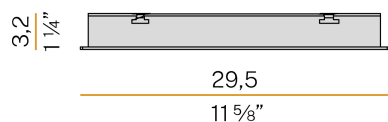

Technische Zeichnung