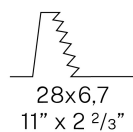

Technische Zeichnung