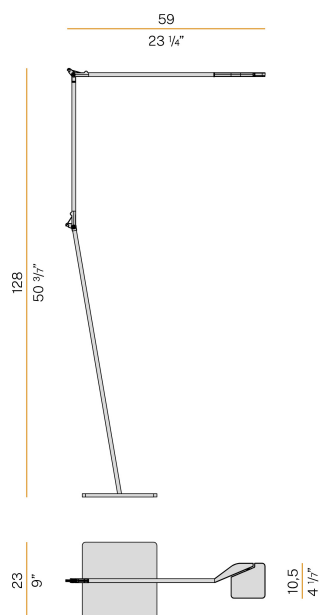

## Jackie

220-240V AC dimmbar (Step DIM)

T07701.000.0409

● Weiss

### Technisches Datenblatt

ARTIKELCODE	T07701.000.0409
LEISTUNGS-AUFNAHME DES SYSTEMS	10W
LICHTAUSBEUTE	70.6lm/W
LICHTQUELLE	LED
LEBENSDAUER DER LICHTQUELLE	L90 (B10) 50.000h
LICHTFARBTEMPERATUR	3000K Ra>90
LICHTVERTEILUNG	Verstellbar
ABSTRAHLWINKEL	90°
STROMVERSORGUNG	220-240V AC
FREQUENZ	50/60Hz
ELEKTRIFIZIERUNG	dimmbar (Step DIM)
TREIBER	integriert
NENNLICHTSTROM	884lm
NUTZLICHTSTROM	706lm
EFFIZIENZ	79.9%
GEWICHT	5,21 Kg
SCHUTZART	IP40
FARBTOLERANZ	SDCM 3
VERPACKUNGSABMESSUNGEN	0,0 x 0,0 x 0,0 cm

Stehleuchte für den Innenbereich, mit verstellbarem Lichtstrahl. Wandmontageplatte aus gebeiztem Blech mit Polyacrylfarbe. Struktur aus stranggepresstem Aluminium mit Polyacrylfarbe in Weiß, Schwarz, Rot oder Titan. Gelenke aus Aluminiumdruckguss mit Polyacrylfarbe. Stahldrahtseile. Um zwei Achsen drehbarer Kopf aus Aluminiumdruckguss in Polyacrylfarbe. Diffusor aus geformtem Acrylmaterial mit satiniertem Ausführung und doppeltem Siebdruck. Taste zur Einstellung der Lichtintensität gemäß dem Sehkomfort in 5 Stufen. Ausgestattet mit 2,3m (90,6") langem Netzkabel mit Steckverbinder und Steckeradapter.

### Technische Zeichnung