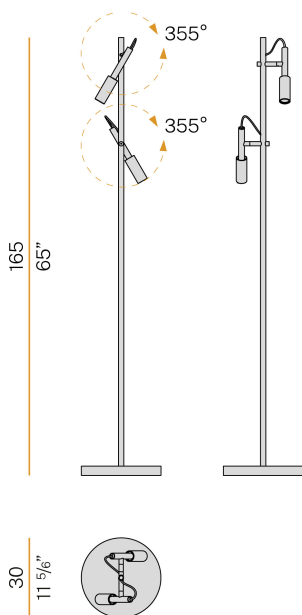

### Technisches Datenblatt

ARTIKELCODE	T07306.002.0501
LEISTUNGS-AUFNAHME DES SYSTEMS	13W
LICHTAUSBEUTE	52,15lm/W
LICHTQUELLE	LED
LEBENSDAUER DER LICHTQUELLE	L70 (B50) 80.000h
LICHTFARBTEMPERATUR	2700K Ra>90
LICHTVERTEILUNG	Verstellbar
STROMVERSORGUNG	220-240V AC
FREQUENZ	50/60Hz
ELEKTRIFIZIERUNG	ON-OFF
TREIBER	integriert
NENNLICHTSTROM	950lm
NUTZLICHTSTROM	678lm
EFFIZIENZ	71,4%
GEWICHT	4,49 Kg
SCHUTZART	IP20
FARBTOLERANZ	SDCM 3
VERPACKUNGSABMESSUNGEN	34,0 x 176,0 x 34,0 cm

Stehleuchte für den Innenbereich, mit verstellbarem Lichtstrahl. Wandmontageplatte aus gedrehtem gebeiztem Blech mit Polyacrylfarbe. Stange aus Stahlrohr mit Polyacrylfarbe in Weiß oder satiniertem Schwarz. Gedrehte Messingelenke mit Polyacrylfarbe. Strukturen aus gedrehtem Aluminium mit Polyacrylfarbe. Verstellbare Köpfe aus gedrehtem Aluminium mit Polyacrylfarbe. Streuscheiben aus geformtem Polycarbonat mit Opal-Finish. Verschlussköpfe aus gedrehtem Messing mit Polyacrylfarbe. Ausgestattet mit Verbindungskabel zwischen Köpfe und Stagen aus transparentem PVC. Ausgestattet mit 2,5m (98,4") langem, transparentem PVC-Netzka- bel mit Schalter und Stecker.

### Technische Zeichnung

### Lichtverteilungskurve