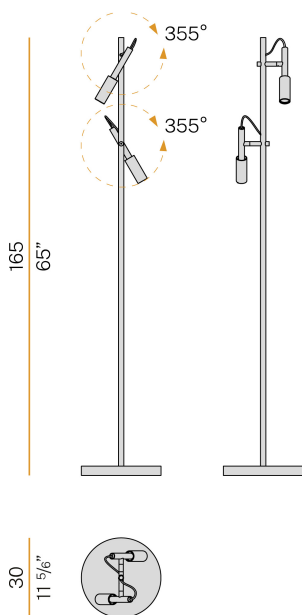

PANZERI

Tubino

220-240V AC ON-OFF
T07301.002.0501

● Weiss

Technisches Datenblatt

ARTIKELCODE	T07301.002.0501
LEISTUNGS-AUFNAHME DES SYSTEMS	13W
LICHTAUSBEUTE	52,15lm/W
LICHTQUELLE	LED
LEBENSDAUER DER LICHTQUELLE	L70 (B50) 80.000h
LICHTFARBTEMPERATUR	2700K Ra>90
LICHTVERTEILUNG	Verstellbar
STROMVERSORGUNG	220-240V AC
FREQUENZ	50/60Hz
ELEKTRIFIZIERUNG	ON-OFF
TREIBER	integriert
NENNLICHTSTROM	950lm
NUTZLICHTSTROM	678lm
EFFIZIENZ	71,4%
GEWICHT	4,49 Kg
SCHUTZART	IP20
FARBTOLERANZ	SDCM 3
VERPACKUNGSABMESSUNGEN	34,0 x 176,0 x 34,0 cm

Stehleuchte für den Innenbereich, mit verstellbarem Lichtstrahl.
Wandmontageplatte aus gedrehtem gebeiztem Blech mit Polyacrylfarbe.
Stange aus Stahlrohr mit Polyacrylfarbe in Weiß oder satiniertem Schwarz.
Gedrehte Messingelenke mit Polyacrylfarbe.
Strukturen aus gedrehtem Aluminium mit Polyacrylfarbe.
Verstellbare Köpfe aus gedrehtem Aluminium mit Polyacrylfarbe.
Streuscheiben aus geformtem Polycarbonat mit Opal-Finish.
Verschlussköpfe aus gedrehtem Messing mit Polyacrylfarbe.
Ausgestattet mit Verbindungskabel zwischen Köpfe und Stagen aus transparentem PVC.
Ausgestattet mit 2,5m (98,4") langem, transparentem PVC-Netz-kabel mit Schalter und Stecker.

Technische Zeichnung

Lichtverteilungskurve