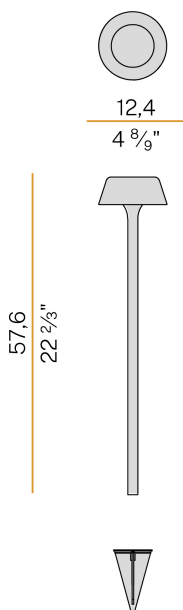

PANZERI

Firefly In The Sky

5V DC Batterie
PE07829.011.0514

Struktur Terracotta

DIRECT
LIGHT

Technisches Datenblatt

ARTIKELCODE	PE07829.011.0514
LEISTUNGS-AUFNAHME DES SYSTEMS	2W
LICHTAUSBEUTE	67lm/W
LICHTQUELLE	LED
LEBENSDAUER DER LICHTQUELLE	L80 (B10) 70.000h
LICHTFARBTEMPERATUR	2700K Ra>90
LICHTVERTEILUNG	Streulichtstrahl
STROMVERSORGUNG	5V DC
ELEKTRIFIZIERUNG	Batterie
NENNLICHTSTROM	273lm
NUTZLICHTSTROM	134lm
EFFIZIENZ	49,1%
GEWICHT	0,91 Kg
SCHUTZART	IP65
FARBTOLERANZ	SDCM 3
VERPACKUNGSABMESSUNGEN	14,0 x 63,0 x 12,5 cm

Außen-Stehleuchte, mit direkter Abstrahlung.
Pflock zur Befestigung am Boden aus verzinktem Blech mit Polyacrylfarbe.
Stange aus Messing und Aluminium mit Polyacryllackierung in Champagner, satiniertem Schwarz, Corten, Bronze, struktur Olivgrün oder struktur Terracotta.
Abnehmbarer Kopf mit Magnethaken, aus Aluminiumdruckguss mit Polyacrylfarbe.
Silikondichtungen.
Streuscheibe aus geformtem Acrylmaterial mit satiniertem Ausführung und Siebdruck.
Schrauben aus Edelstahl.
Taste zur Einstellung der Lichtintensität gemäß dem Sehkomfort in 5 Stufen.
Im Kopf integrierte Ladezustandsanzeige.
Ausgestattet mit wiederaufladbarer Li-Po-Batterie über den USB-C-Anschluss, mit einer Autonomie von bis zu 6 Stunden bei 100% Lichtleistung und bis zu 24 Stunden bei 25%.
Ausgestattet mit Batterie-ladegerät mit USB-C-Anschluss und Steckeradapter.

Technische Zeichnung

Lichtverteilungskurve