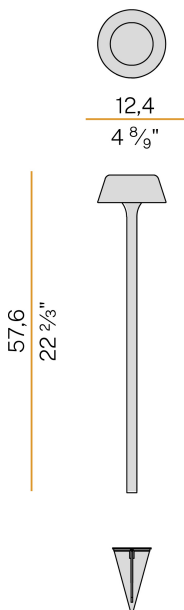

## Firefly In The Sky

5V DC Batterie  
PE07828.011.0514

 Struktur Weiß

### Technisches Datenblatt

ARTIKELCODE	PE07828.011.0514
LEISTUNGS-AUFNAHME DES SYSTEMS	2W
LICHTAUSBEUTE	67lm/W
LICHTQUELLE	LED
LEBENSDAUER DER LICHTQUELLE	L80 (B10) 70.000h
LICHTFARBTEMPERATUR	2700K Ra>90
LICHTVERTEILUNG	Streulichtstrahl
STROMVERSORGUNG	5V DC
ELEKTRIFIZIERUNG	Batterie
NENNLICHTSTROM	273lm
NUTZLICHTSTROM	134lm
EFFIZIENZ	49,1%
GEWICHT	0,91 Kg
SCHUTZART	IP65
FARBTOLERANZ	SDCM 3
VERPACKUNGSABMESSUNGEN	14,0 x 63,0 x 12,5 cm

Außen-Stehleuchte, mit direkter Abstrahlung.  
Pflock zur Befestigung am Boden aus verzinktem Blech mit Polyacrylfarbe.  
Stange aus Messing und Aluminium mit Polyacryllackierung in Champagner, satiniertem Schwarz, Corten, Bronze, struktur Olivgrün oder struktur Terracotta.  
Abnehmbarer Kopf mit Magnethaken, aus Aluminiumdruckguss mit Polyacrylfarbe. Silikondichtungen.  
Streuscheibe aus geformtem Acrylmaterial mit satiniertem Ausführung und Siebdruck. Schrauben aus Edelstahl.  
Taste zur Einstellung der Lichtintensität gemäß dem Sehkomfort in 5 Stufen.  
Im Kopf integrierte Ladezustandsanzeige.  
Ausgestattet mit wiederaufladbarer Li-Po-Batterie über den USB-C-Anschluss, mit einer Autonomie von bis zu 6 Stunden bei 100% Lichtleistung und bis zu 24 Stunden bei 25%. Ausgestattet mit Batterie-ladegerät mit USB-C-Anschluss und Steckeradapter.

### Technische Zeichnung