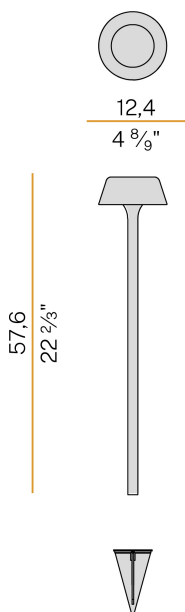

PANZERI

Firefly In The Sky

5V DC Batterie
PE07805.011.0514

 Champagner

DIRECT
LIGHT

Technisches Datenblatt

ARTIKELCODE	PE07805.011.0514
LEISTUNGS-AUFNAHME DES SYSTEMS	2W
LICHTAUSBEUTE	67lm/W
LICHTQUELLE	LED
LEBENSDAUER DER LICHTQUELLE	L80 (B10) 70.000h
LICHTFARBTEMPERATUR	2700K Ra>90
LICHTVERTEILUNG	Streulichtstrahl
STROMVERSORGUNG	5V DC
ELEKTRIFIZIERUNG	Batterie
NENNLICHTSTROM	273lm
NUTZLICHTSTROM	134lm
EFFIZIENZ	49,1%
GEWICHT	0,91 Kg
SCHUTZART	IP65
FARBTOLERANZ	SDCM 3
VERPACKUNGSABMESSUNGEN	14,0 x 63,0 x 12,5 cm

Außen-Stehleuchte, mit direkter Abstrahlung.
Pflock zur Befestigung am Boden aus verzinktem Blech mit Polyacrylfarbe.
Stange aus Messing und Aluminium mit Polyacryllackierung in Champagner, satiniertem Schwarz, Corten, Bronze, struktur Olivgrün oder struktur Terracotta.
Abnehmbarer Kopf mit Magnethaken, aus Aluminiumdruckguss mit Polyacrylfarbe. Silikondichtungen.
Streuscheibe aus geformtem Acrylmaterial mit satiniertem Ausführung und Siebdruck. Schrauben aus Edelstahl.
Taste zur Einstellung der Lichtintensität gemäß dem Sehkomfort in 5 Stufen.
Im Kopf integrierte Ladezustandsanzeige.
Ausgestattet mit wiederaufladbarer Li-Po-Batterie über den USB-C-Anschluss, mit einer Autonomie von bis zu 6 Stunden bei 100% Lichtleistung und bis zu 24 Stunden bei 25%.
Ausgestattet mit Batterie-ladegerät mit USB-C-Anschluss und Steckeradapter.

Technische Zeichnung

Lichtverteilungskurve

PANZERI

Firefly In The Sky

Zubehör / Aufladung

YRM07802.010

Mehrfach-Ladeschale für bis zu 10 Firefly in the Sky Modelle.