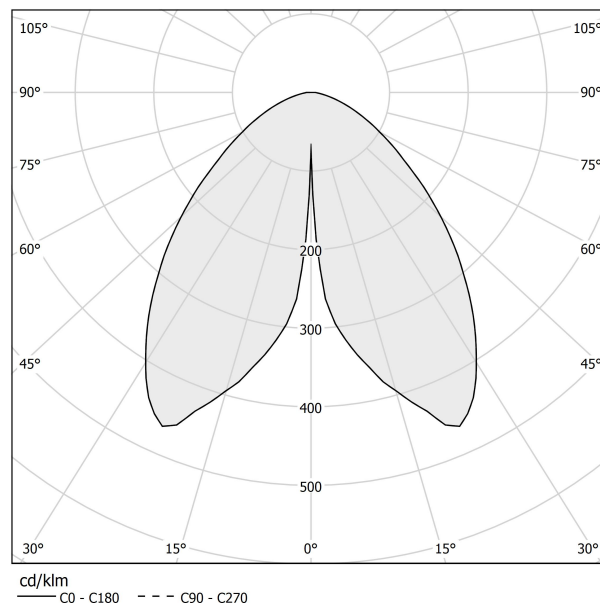

Lichtverteilungskurve