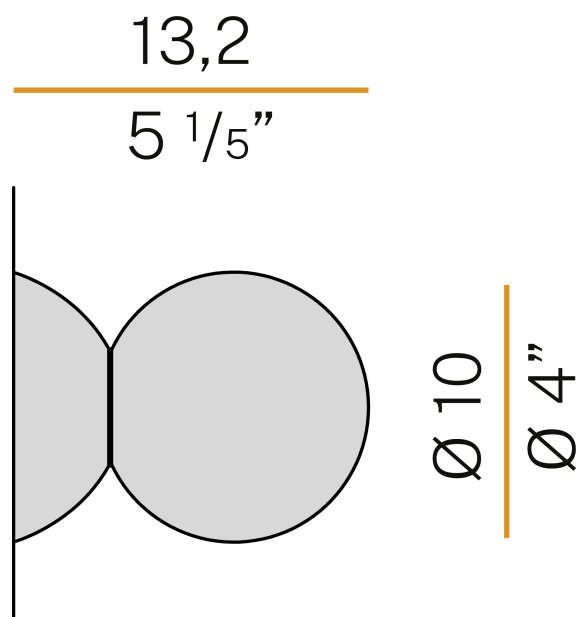

Technische Zeichnung