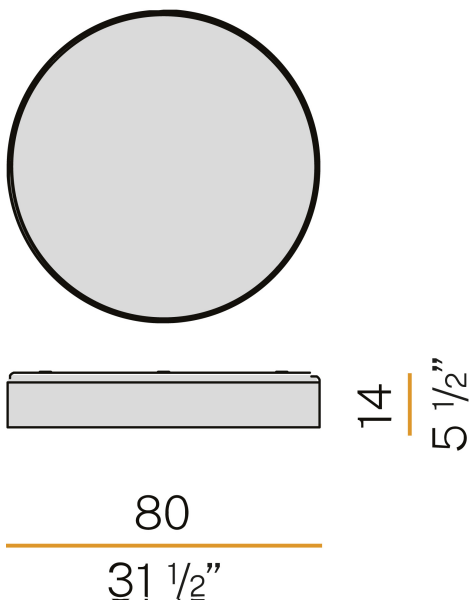

PANZERI

Ginevra

220-240V AC dimmbar (DALI/Push DIM)

P09280.080.0402

 Schwarz satiniert/Gold

Technisches Datenblatt

ARTIKELCODE	P09280.080.0402
LEISTUNGS-AUFNAHME DES SYSTEMS	71W
LICHTAUSBEUTE	94.97lm/W
LICHTQUELLE	LED
LEBENSDAUER DER LICHTQUELLE	L80 (B20) 80.000h
LICHTFARBTEMPERATUR	3000K Ra>90
LICHTVERTEILUNG	Streulichtstrahl
STROMVERSORGUNG	220-240V AC
FREQUENZ	50/60Hz
ELEKTRIFIZIERUNG	dimmbar (DALI/Push DIM)
TREIBER	integriert
NENNLICHTSTROM	8857lm
NUTZLICHTSTROM	6743lm
EFFIZIENZ	76.1%
UGR	UGR < 19
GEWICHT	10,07 Kg
SCHUTZART	IP20
FARBTOLERANZ	SDCM < 3
VERPACKUNGSABMESSUNGEN	18,0 x 90,0 x 90,0 cm

Decken- oder Wandleuchte für den Innenbereich, mit direkter Abstrahlung.
Struktur aus gedrehtem Aluminium mit Polyacrylfarbe in satiniertem Schwarz und Gold oder Weiß und Gold.
Verdrahtungsträgerplatte aus gebeiztem Blech mit Polyacrylfarbe.
Streuscheibe aus mikroprismatisch bedrucktem Polycarbonat.

Technische Zeichnung

Anwendung

Lichtverteilungskurve