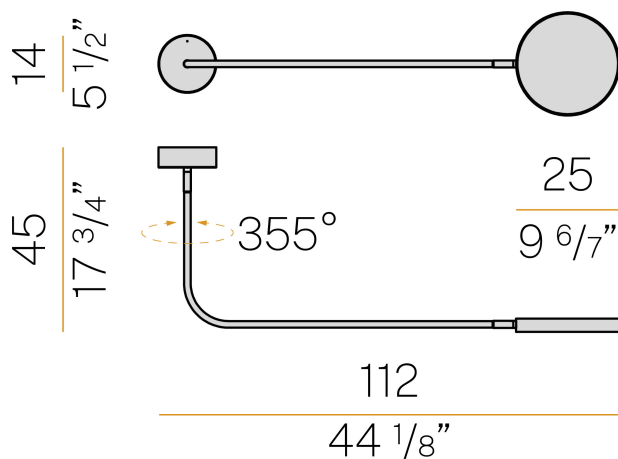

Technische Zeichnung