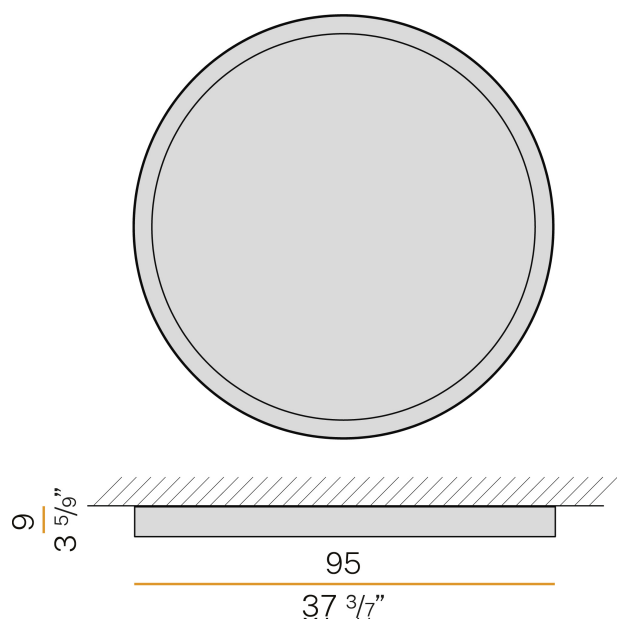

Technische Zeichnung