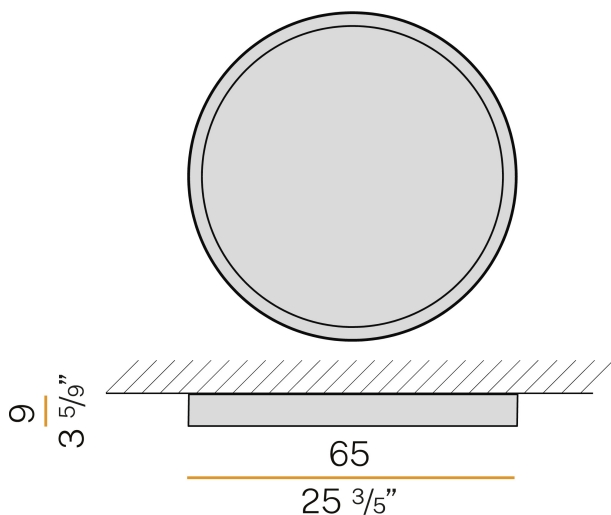

PANZERI

Planet Ring

220-240V AC dimmbar (DALI/Push DIM)

P08301.070.0402

● Weiss

Technisches Datenblatt

ARTIKELCODE	P08301.070.0402
LEISTUNGS-AUFNAHME DES SYSTEMS	71W
LICHTAUSBEUTE	82.59lm/W
LICHTQUELLE	LED
LEBENSDAUER DER LICHTQUELLE	L80 (B20) 80.000h
LICHTFARBTEMPERATUR	3000K Ra>90
LICHTVERTEILUNG	Streulichtstrahl
STROMVERSORGUNG	220-240V AC
FREQUENZ	50/60Hz
ELEKTRIFIZIERUNG	dimmbar (DALI/Push DIM)
TREIBER	integriert
NENNLICHTSTROM	8857lm
NUTZLICHTSTROM	5864lm
EFFIZIENZ	66.2%
GEWICHT	8,60 Kg
SCHUTZART	IP40
FARBTOLERANZ	SDCM 3
GLÜHDRAHTBESTÄNDIGKEIT	850°
VERPACKUNGSABMESSUNGEN	68,0 x 68,0 x 16,0 cm

Deckenleuchte für den Innenbereich, mit direkter Abstrahlung.
Struktur aus gebeiztem Blech mit weißer Polyacrylfarbe.
Aluminium-Ableitplatten.
Verschlussrahmen aus gebeiztem Blech mit Polyacrylfarbe.
Diffusor aus geformtem Polycarbonat mit Opal-Finish.

Technische Zeichnung