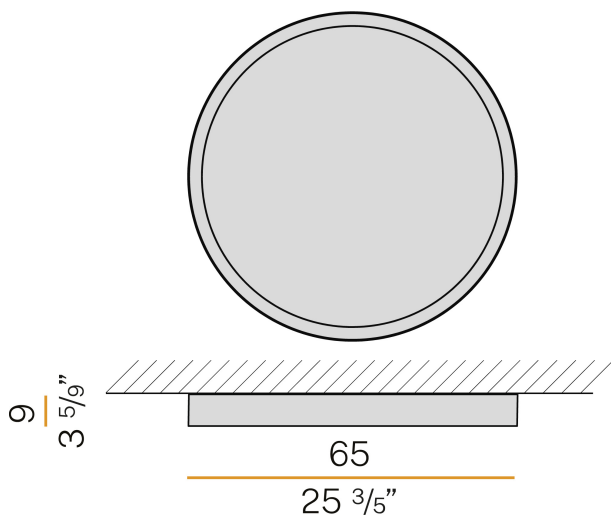

PANZERI

Planet Ring

220-240V AC ON-OFF
P08301.070.0401

● Weiss

Technisches Datenblatt

ARTIKELCODE	P08301.070.0401
LEISTUNGS-AUFNAHME DES SYSTEMS	71W
LICHTAUSBEUTE	82.59lm/W
LICHTQUELLE	LED
LEBENSDAUER DER LICHTQUELLE	L80 (B20) 80.000h
LICHTFARBTEMPERATUR	3000K Ra>90
LICHTVERTEILUNG	Streulichtstrahl
STROMVERSORGUNG	220-240V AC
FREQUENZ	50/60Hz
ELEKTRIFIZIERUNG	ON-OFF
TREIBER	integriert
NENNLICHTSTROM	8857lm
NUTZLICHTSTROM	5864lm
EFFIZIENZ	66.2%
GEWICHT	8,60 Kg
SCHUTZART	IP40
FARBTOLERANZ	SDCM 3
GLÜHDRAHTBESTÄNDIGKEIT	850°
VERPACKUNGSABMESSUNGEN	68,0 x 68,0 x 16,0 cm

Deckenleuchte für den Innenbereich, mit direkter Abstrahlung.
Struktur aus gebeiztem Blech mit weißer Polyacrylfarbe.
Aluminium-Ableitplatten.
Verschlussrahmen aus gebeiztem Blech mit Polyacrylfarbe.
Diffusor aus geformtem Polycarbonat mit Opal-Finish.

Technische Zeichnung