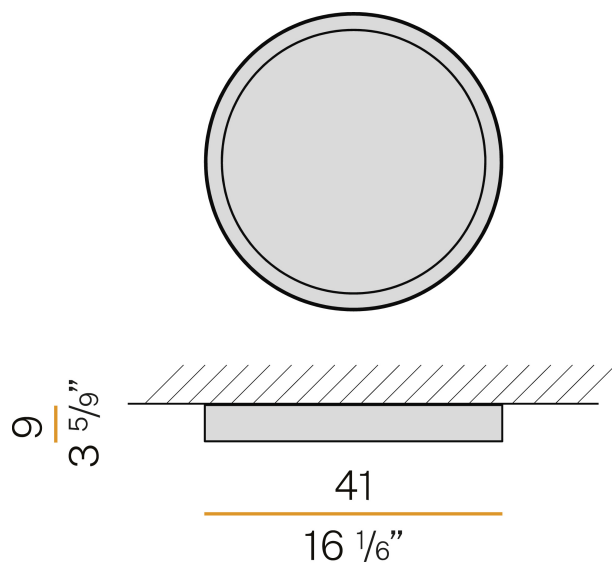

PANZERI

Planet Ring

220-240V AC Notbeleuchtung
P08301.040.0407

● Weiss

Technisches Datenblatt

ARTIKELCODE	P08301.040.0407
LEISTUNGS-AUFNAHME DES SYSTEMS	28W
LICHTAUSBEUTE	78.54lm/W
LICHTQUELLE	LED
LEBENSDAUER DER LICHTQUELLE	L80 (B20) 80.000h
LICHTFARBTEMPERATUR	3000K Ra>90
LICHTVERTEILUNG	Streulichtstrahl
STROMVERSORGUNG	220-240V AC
FREQUENZ	50/60Hz
ELEKTRIFIZIERUNG	Notbeleuchtung
TREIBER	integriert
NENNLICHTSTROM	332lm
NUTZLICHTSTROM	2199lm
EFFIZIENZ	66.2%
LAUFZEIT IM NOTBETRIEB	1h
GEWICHT	3,85 Kg
SCHUTZART	IP40
FARBTOLERANZ	SDCM 3
GLÜHDRAHTBESTÄNDIGKEIT	850°
VERPACKUNGSABMESSUNGEN	46,0 x 16,0 x 46,0 cm

Deckenleuchte für den Innenbereich, mit direkter Abstrahlung. Struktur aus gebeiztem Blech mit weißer Polyacrylfarbe. Verschlussrahmen aus gebeiztem Blech mit Polyacrylfarbe. Diffusor aus geformtem Polycarbonat mit Opal-Finish.

Technische Zeichnung

Anwendung

Lichtverteilungskurve