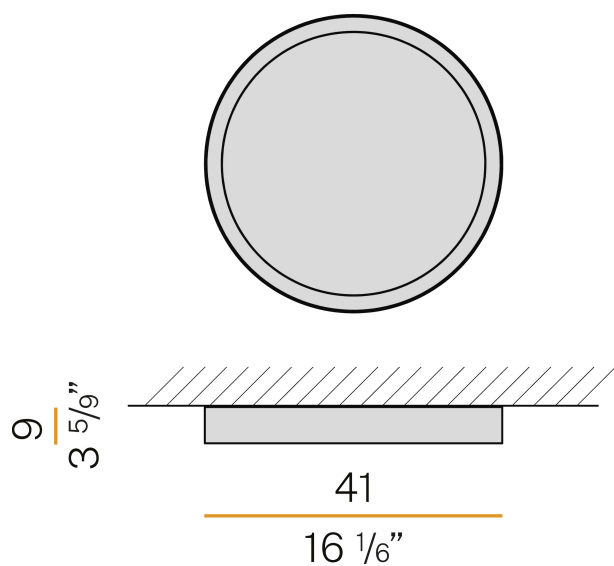

### Technisches Datenblatt

ARTIKELCODE	P08301.040.0402
LEISTUNGS-AUFNAHME DES SYSTEMS	28W
LICHTAUSBEUTE	78.54lm/W
LICHTQUELLE	LED
LEBENSDAUER DER LICHTQUELLE	L80 (B20) 80.000h
LICHTFARBTEMPERATUR	3000K Ra>90
LICHTVERTEILUNG	Streulichtstrahl
STROMVERSORGUNG	220-240V AC
FREQUENZ	50/60Hz
ELEKTRIFIZIERUNG	dimmbar (DALI/Push DIM)
TREIBER	integriert
NENNLICHTSTROM	332lm
NUTZLICHTSTROM	2199lm
EFFIZIENZ	66.2%
GEWICHT	3,85 Kg
SCHUTZART	IP40
FARBTOLERANZ	SDCM 3
GLÜHDRAHTBESTÄNDIGKEIT	850°
VERPACKUNGSABMESSUNGEN	46,0 x 16,0 x 46,0 cm

### Technische Zeichnung