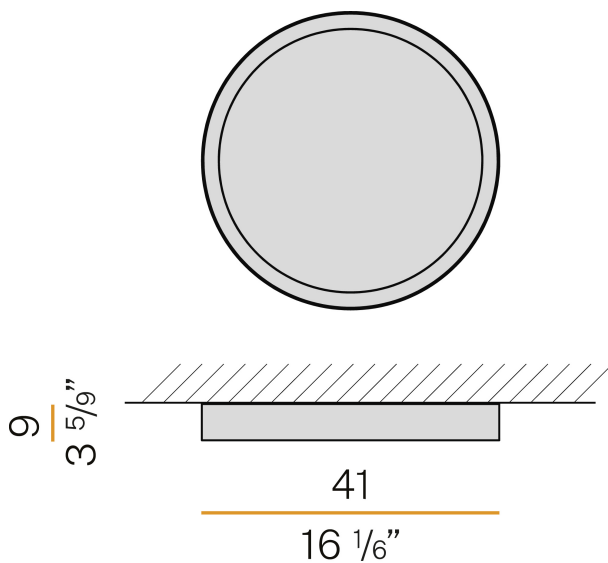

PANZERI

Planet Ring

220-240V AC ON-OFF
P08301.040.0401

● Weiss

Technisches Datenblatt

ARTIKELCODE	P08301.040.0401
LEISTUNGS-AUFNAHME DES SYSTEMS	28W
LICHTAUSBEUTE	78.54lm/W
LICHTQUELLE	LED
LEBENSDAUER DER LICHTQUELLE	L80 (B20) 80.000h
LICHTFARBTEMPERATUR	3000K Ra>90
LICHTVERTEILUNG	Streulichtstrahl
STROMVERSORGUNG	220-240V AC
FREQUENZ	50/60Hz
ELEKTRIFIZIERUNG	ON-OFF
TREIBER	integriert
NENNLICHTSTROM	332lm
NUTZLICHTSTROM	2199lm
EFFIZIENZ	66.2%
GEWICHT	3,85 Kg
SCHUTZART	IP40
FARBTOLERANZ	SDCM 3
GLÜHDRAHTBESTÄNDIGKEIT	850°
VERPACKUNGSABMESSUNGEN	46,0 x 16,0 x 46,0 cm

Deckenleuchte für den Innenbereich, mit direkter Abstrahlung.
Struktur aus gebeiztem Blech mit weißer Polyacrylfarbe.
Verschlussrahmen aus gebeiztem Blech mit Polyacrylfarbe.
Diffusor aus geformtem Polycarbonat mit Opal-Finish.

Technische Zeichnung