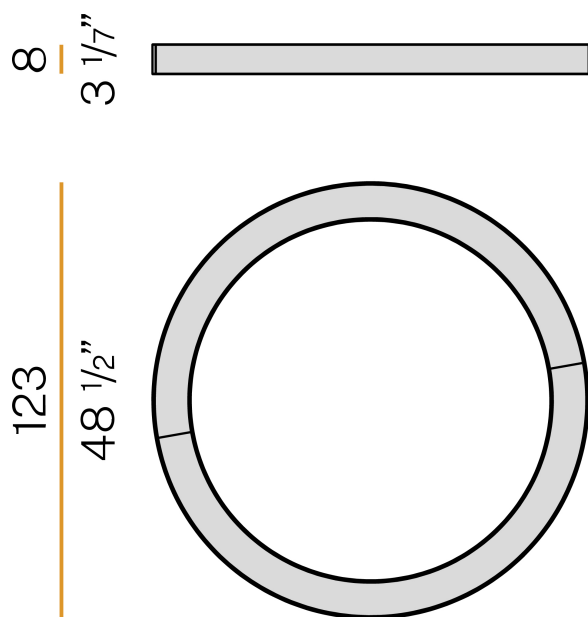

PANZERI

Silver Ring

220-240V AC dimmbar (DALI/Push DIM)

P08221.120.0402

 Goldblatt

DIRECT
LIGHT

Technisches Datenblatt

ARTIKELCODE	P08221.120.0402
LEISTUNGS-AUFNAHME DES SYSTEMS	75W
LICHTAUSBEUTE	69.77lm/W
LICHTQUELLE	LED
LICHTFARBTEMPERATUR	3000K Ra>90
LICHTVERTEILUNG	Streulichtstrahl
STROMVERSORGUNG	220-240V AC
FREQUENZ	50/60Hz
ELEKTRIFIZIERUNG	dimmbar (DALI/Push DIM)
TREIBER	integriert
NENNLICHTSTROM	10477lm
NUTZLICHTSTROM	5233lm
EFFIZIENZ	49.9%
GEWICHT	11,63 Kg
SCHUTZART	IP40
FARBTOLERANZ	SDCM 3
GLÜHDRAHTBESTÄNDIGKEIT	850°
VERPACKUNGSABMESSUNGEN	135,0 x 18,0 x 135,0 cm

Decken- oder Wandleuchte für den Innenbereich, mit direkter Abstrahlung.
Decken-/Wandbefestigungswinkel aus gebeiztem Blech mit Polyacrylfarbe.
Struktur aus gebeiztem Blech mit Polyacrylfarbe.
Aluminium-Ableitplatten.

Abdeckleiste aus gebeiztem Blech mit Polyacrylfarbe in Weiß, Schwarz oder Bronze
oder Blattgoldbeschichtung.
Diffusor aus geformtem Polycarbonat mit Opal-Finish.

Technische Zeichnung

Anwendung

Lichtverteilungskurve