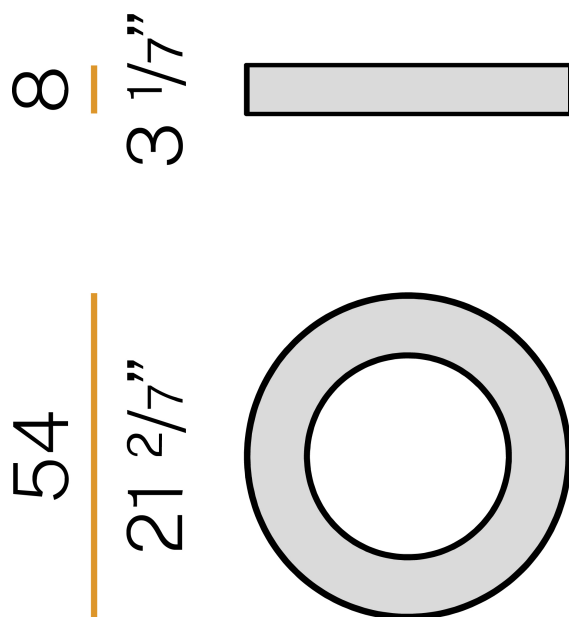

PANZERI

Silver Ring

220-240V AC dimmbar (DALI/Push DIM)

P08217.050.0402

Bronze

Technisches Datenblatt

ARTIKELCODE	P08217.050.0402
LEISTUNGS-AUFNAHME DES SYSTEMS	25W
LICHTAUSBEUTE	72.36lm/W
LICHTQUELLE	LED
LICHTFARBTEMPERATUR	3000K Ra>90
LICHTVERTEILUNG	Streulichtstrahl
STROMVERSORGUNG	220-240V AC
FREQUENZ	50/60Hz
ELEKTRIFIZIERUNG	dimmbar (DALI/Push DIM)
TREIBER	integriert
NENNLICHTSTROM	3100lm
NUTZLICHTSTROM	1809lm
EFFIZIENZ	58.4%
GEWICHT	4.90 Kg
SCHUTZART	IP40
FARBTOLERANZ	SDCM 3
GLÜHDRAHTBESTÄNDIGKEIT	850°
VERPACKUNGSABMESSUNGEN	58,0 x 14,0 x 58,0 cm

Decken- oder Wandleuchte für den Innenbereich, mit direkter Abstrahlung. Decken-/Wandbefestigungswinkel aus gebeiztem Blech mit Polyacrylfarbe. Aluminium-Ableitplatten.

Abdeckleiste aus gebeiztem Blech mit Polyacrylfarbe in Weiß, Schwarz oder Bronze oder Blattgoldbeschichtung. Diffusor aus geformtem Polycarbonat mit Opal-Finish.

Technische Zeichnung

Anwendung

Lichtverteilungskurve