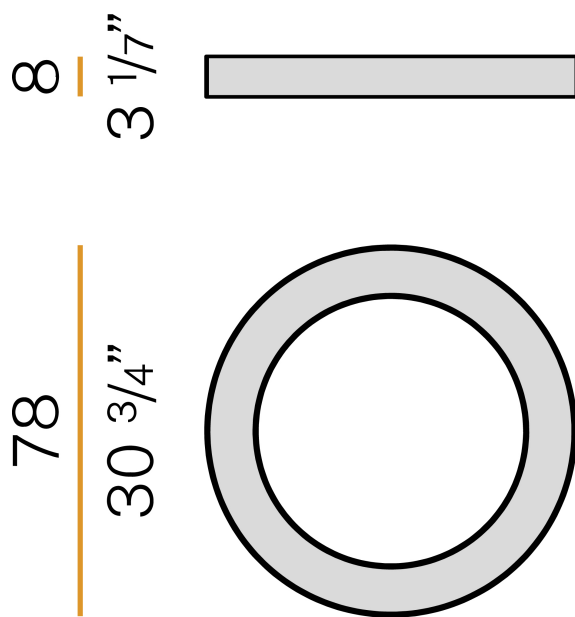

PANZERI

Silver Ring

220-240V AC dimmbar (DALI/Push DIM)

P08202.080.0402

 Schwarz

DIRECT
LIGHT

Technisches Datenblatt

ARTIKELCODE	P08202.080.0402
LEISTUNGS-AUFNAHME DES SYSTEMS	45W
LICHTAUSBEUTE	67.84lm/W
LICHTQUELLE	LED
LICHTFARBTEMPERATUR	3000K Ra>90
LICHTVERTEILUNG	Streulichtstrahl
STROMVERSORGUNG	220-240V AC
FREQUENZ	50/60Hz
ELEKTRIFIZIERUNG	dimmbar (DALI/Push DIM)
TREIBER	integriert
NENNLICHTSTROM	6111lm
NUTZLICHTSTROM	3053lm
EFFIZIENZ	50%
GEWICHT	7,63 Kg
SCHUTZART	IP40
FARBTOLERANZ	SDCM 3
GLÜHDRAHTBESTÄNDIGKEIT	850°
VERPACKUNGSABMESSUNGEN	90,0 x 18,0 x 90,0 cm

Decken- oder Wandleuchte für den Innenbereich, mit direkter Abstrahlung.
Decken-/Wandbefestigungswinkel aus gebeiztem Blech mit Polyacrylfarbe.
Struktur aus gebeiztem Blech mit Polyacrylfarbe.
Aluminium-Ableitplatten.
Abdeckleiste aus gebeiztem Blech mit Polyacrylfarbe in Weiß, Schwarz oder Bronze
oder Blattgoldbeschichtung.
Diffusor aus geformtem Polycarbonat mit Opal-Finish.

Technische Zeichnung

Anwendung

Lichtverteilungskurve