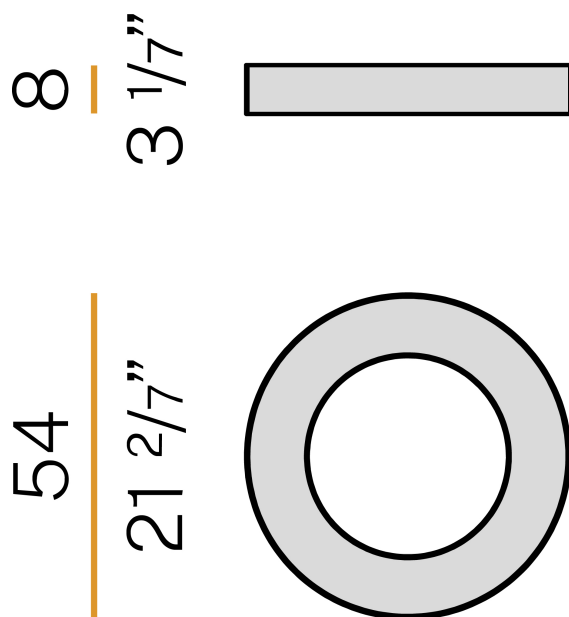

PANZERI

Silver Ring

220-240V AC dimmbar (DALI/Push DIM)

P08202.050.0402

Technisches Datenblatt

ARTIKELCODE	P08202.050.0402
LEISTUNGS-AUFNAHME DES SYSTEMS	25W
LICHTAUSBEUTE	72.36lm/W
LICHTQUELLE	LED
LICHTFARBTEMPERATUR	3000K Ra>90
LICHTVERTEILUNG	Streulichtstrahl
STROMVERSORGUNG	220-240V AC
FREQUENZ	50/60Hz
ELEKTRIFIZIERUNG	dimmbar (DALI/Push DIM)
TREIBER	integriert
NENNLICHTSTROM	3100lm
NUTZLICHTSTROM	1809lm
EFFIZIENZ	58.4%
GEWICHT	4.90 Kg
SCHUTZART	IP40
FARBTOLERANZ	SDCM 3
GLÜHDRAHTBESTÄNDIGKEIT	850°
VERPACKUNGSABMESSUNGEN	58,0 x 14,0 x 58,0 cm

Decken- oder Wandleuchte für den Innenbereich, mit direkter Abstrahlung. Decken-/Wandbefestigungswinkel aus gebeiztem Blech mit Polyacrylfarbe. Aluminium-Ableitplatten.

Abdeckleiste aus gebeiztem Blech mit Polyacrylfarbe in Weiß, Schwarz oder Bronze oder Blattgoldbeschichtung.

Diffusor aus geformtem Polycarbonat mit Opal-Finish.

Technische Zeichnung