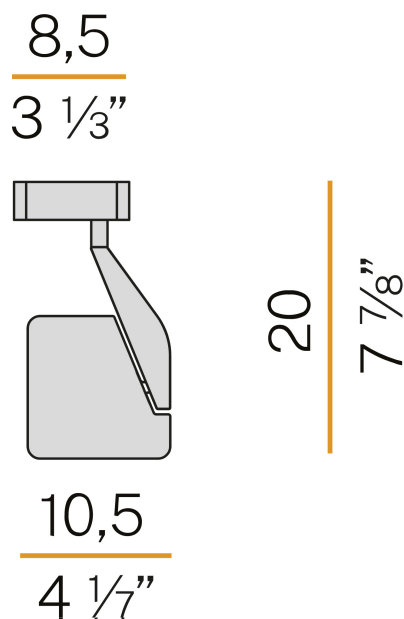

### Technisches Datenblatt

ARTIKELCODE	P07730.000.0101
LEISTUNGS-AUFNAHME DES SYSTEMS	8,5W
LICHTAUSBEUTE	102.5lm/W
LICHTQUELLE	LED
LEBENSDAUER DER LICHTQUELLE	L90 (B10) 50.000h
LICHTFARBTEMPERATUR	3000K Ra>80
LICHTVERTEILUNG	Verstellbar
ABSTRAHLWINKEL	90°
STROMVERSORGUNG	220-240V AC
FREQUENZ	50/60Hz
ELEKTRIFIZIERUNG	ON-OFF
TREIBER	integriert
NENNLICHTSTROM	1027lm
NUTZLICHTSTROM	820lm
EFFIZIENZ	79,8%
GEWICHT	0,46 Kg
SCHUTZART	IP40
FARBTOLERANZ	SDCM 3
VERPACKUNGSABMESSUNGEN	12,0 x 24,0 x 13,0 cm

Decken- oder Wandleuchte für den Innenbereich, mit verstellbarem Lichtstrahl. Decken-/Wandbefestigungswinkel aus gebeiztem Blech mit Polyacrylfarbe. Wandmontageplatte aus Aluminiumdruckguss mit Polyacrylfarbe. Struktur aus Aluminiumdruckguss mit Polyacrylfarbe in Weiß, Schwarz, Rot oder Titan. Um zwei Achsen drehbarer Kopf aus Aluminiumdruckguss in Polyacrylfarbe. Diffusor aus geformtem Acrylmaterial mit satiniertem Ausführung und doppeltem Siebdruck.

### Technische Zeichnung