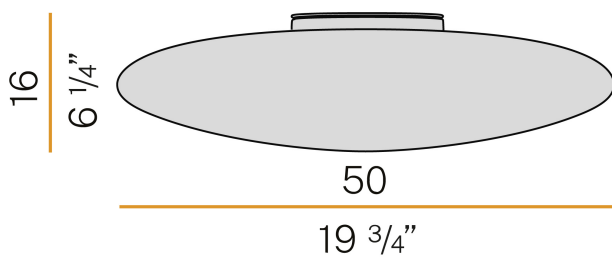

Technische Zeichnung