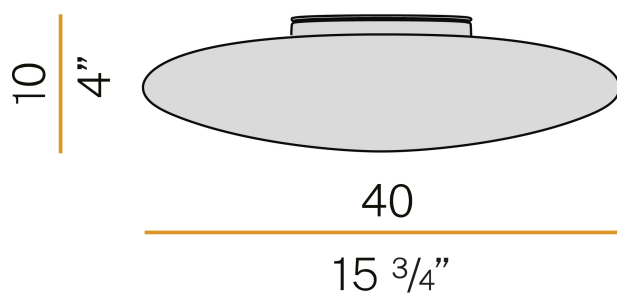

Technische Zeichnung