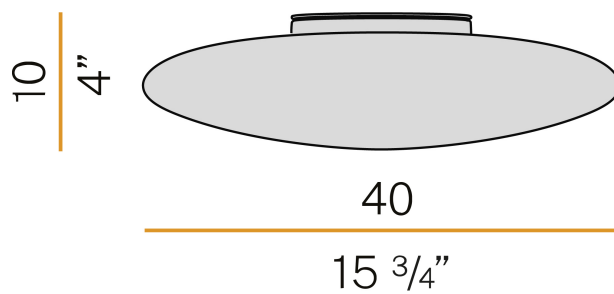

Technische Zeichnung