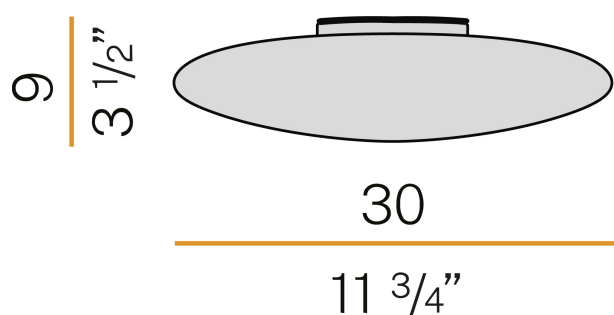

Disco

220-240V AC ON-OFF
P06601.030.0401

● Weiss

Technisches Datenblatt

ARTIKELCODE	P06601.030.0401
LEISTUNGS-AUFNAHME DES SYSTEMS	13W
LICHTAUSBEUTE	71.69lm/W
LICHTQUELLE	LED
LEBENSDAUER DER LICHTQUELLE	L80 (B20) 60.000h
LICHTFARBTEMPERATUR	3000K Ra>90
LICHTVERTEILUNG	Streulichtstrahl
STROMVERSORGUNG	220-240V AC
FREQUENZ	50/60Hz
ELEKTRIFIZIERUNG	ON-OFF
TREIBER	integriert
NENNLICHTSTROM	1160lm
NUTZLICHTSTROM	932lm
EFFIZIENZ	80.3%
GEWICHT	1,49 Kg
SCHUTZART	IP20
FARBTOLERANZ	SDCM 3
VERPACKUNGSABMESSUNGEN	33,0 x 33,0 x 19,0 cm

Decken- oder Wandleuchte für den Innenbereich, mit direkter und indirekter Abstrahlung.
Wandmontageplatte mit Hebelverriegelung aus gebeiztem, bedrucktem Blech, mit Pulverbeschichtung in Weiß.
Aluminium-Ableitplatten.
Streuscheibe aus weißem, satiniertem, geblasenem Glas.

Technische Zeichnung

Anwendung