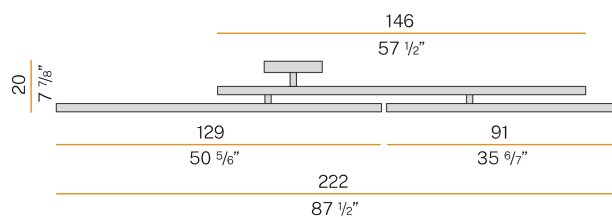

### Technisches Datenblatt

ARTIKELCODE	P06402.003.0403
LEISTUNGS-AUFNAHME DES SYSTEMS	56W
LICHTAUSBEUTE	96.79lm/W
LICHTQUELLE	LED
LEBENSDAUER DER LICHTQUELLE	L80 (B20) 80.000h
LICHTFARBTEMPERATUR	3000K Ra>90
LICHTVERTEILUNG	Streulichtstrahl
STROMVERSORGUNG	220-240V AC
FREQUENZ	50/60Hz
ELEKTRIFIZIERUNG	dimmbar (1-10V/Push DIM)
TREIBER	integriert
NENNLICHTSTROM	6555lm
NUTZLICHTSTROM	5420lm
EFFIZIENZ	82.7%
GEWICHT	8,30 Kg
SCHUTZART	IP20
FARBTOLERANZ	SDCM 3
GLÜHDRAHTBESTÄNDIGKEIT	850°
VERPACKUNGSABMESSUNGEN	30,0 x 185,0 x 30,0 cm

Deckenleuchte für den Innenbereich, mit indirekter Abstrahlung.  
Deckenbefestigungswinkel aus gebeiztem Blech mit Polyacrylfarbe.  
Wandmontageplatte aus gebeiztem Blech mit Polyacrylfarbe.  
Gedrehte Stahlgelenke mit Polyacrylfarbe.  
Struktur mit verstellbaren Armen aus gebeiztem Blech mit Polyacrylfarbe in Weiß oder Schwarz.  
Aluminium-Ableitplatten mit Polyacrylfarbe.  
Geförnte Polycarbonatschirme mit transparenter Ausführung.

### Technische Zeichnung