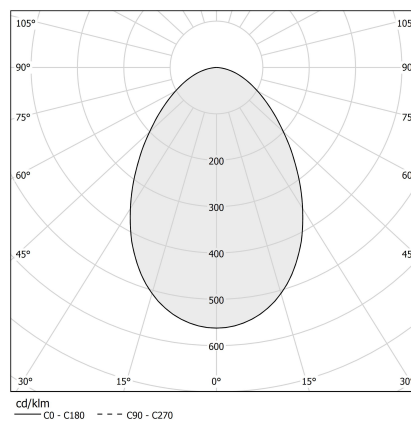

Decken- oder Wandleuchte für den Innenbereich, mit direkter Abstrahlung.  
Decken-/Wandbefestigungswinkel aus gebeiztem Blech mit Polyacrylfarbe.  
Struktur aus stranggepresstem Aluminium mit Polyacrylfarbe in Weiß, Schwarz, Bronze oder satiniertem Messing.  
Aluminium-Ableitplatten.  
Streuscheibe aus flachem geätztem Glas.  
Rahmen aus gebeiztem Blech mit Polyacrylfarbe.

### Technische Zeichnung

### Lichtverteilungskurve