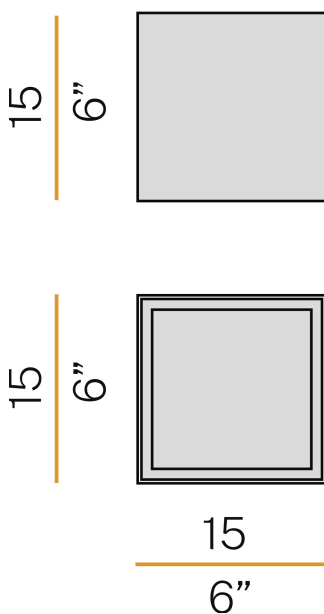

Technische Zeichnung